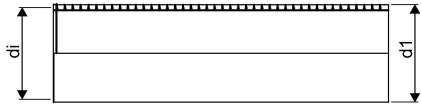

WEHOLITE NPM 900/800 SN4 PE-RØR 12,5M LYS

1163314

WEHOLITE NPM 900/800 SN4 PE-RØR 12,5M LYS

1163314

Teknisk data

Vægt kg	486,5 kg
Bredde mm	900 mm
Højde mm	900 mm
Måleenhed (UOM)	stk

Uponor Infra A/S

Bødkervej 5
4450, Jyderup
Denmark