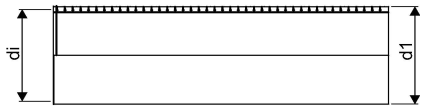

WEHOLITE NPM 1125/1000 SN8 PE-RØR 12,5M LYS

1163317

WEHOLITE NPM 1125/1000 SN8 PE-RØR 12,5M LYS

1163317

Teknisk data

Vægt kg	928 kg
Bredde mm	1125 mm
Højde mm	1125 mm
Måleenhed (UOM)	stk

Uponor Infra A/S

Bødkervej 5
4450, Jyderup
Denmark