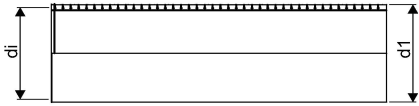

### Teknisk data

Vægt kg	1000 kg
Bredde mm	1375 mm
Højde mm	1375 mm
Måleenhed (UOM)	stk