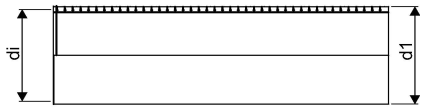

WEHOLITE NPM 1992/1800 SN4 PE-RØR 12,5M LYS

1163327

WEHOLITE NPM 1992/1800 SN4 PE-RØR 12,5M LYS

1163327

Teknisk data

Vægt kg	2050 kg
Bredde mm	1992 mm
Højde mm	1992 mm
Måleenhed (UOM)	stk

Uponor Infra A/S

Bødkervej 5
4450, Jyderup
Denmark