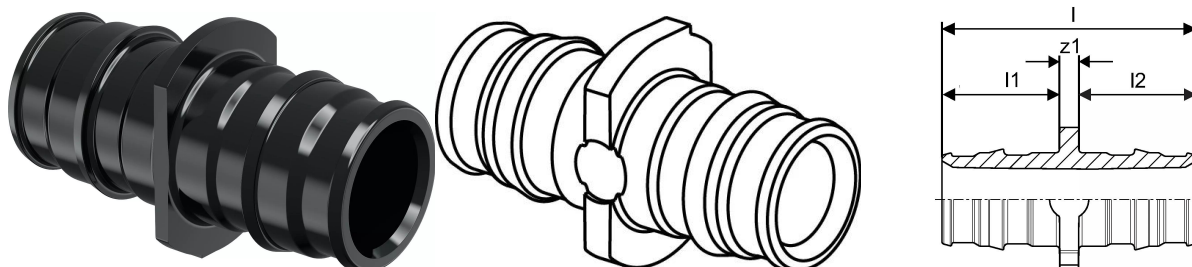

## Uponor Q&E lige kobling PPSU 32-32

**1001235**

Produceret af PPSU.

Q&E koblingssystem må kun anvendes sammen med Uponor PE-Xa rør.

OBS: Uden Q&E ringe. Skal købes separat

No about information

## Uponor Q&E lige kobling PPSU 32-32

1001235

### Teknisk data

VVS nr	045270232
Mængde 1	1
Mængde 2	15
Måleenhed (UOM)	stk
Mål udvendig diameter	32 mm
Tryk	6+10 bar
Længde (l)	73 mm
Længde (l1)	35 mm
Længde (l2)	35 mm
z1	3 mm