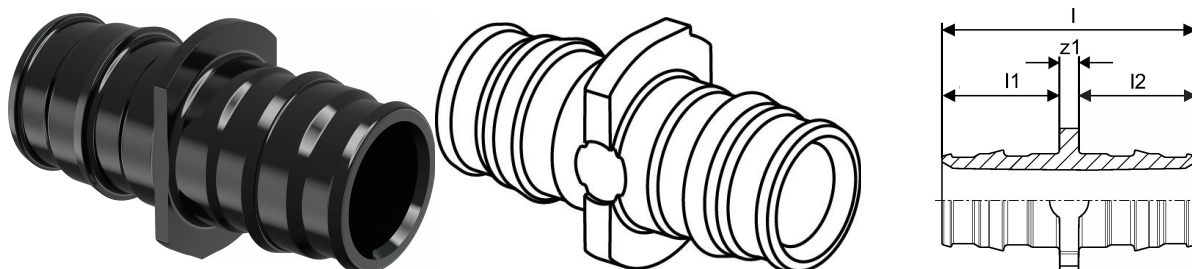

## Uponor Q&E lige kobling PPSU 32-32

**1001235**

Produceret af PPSU.

Q&E koblingssystem må kun anvendes sammen med Uponor PE-Xa rør.

OBS: Uden Q&E ringe. Skal købes separat

No about information

## Uponor Q&E lige kobling PPSU 32-32

1001235

### Teknisk data

VVS nr	045270232
Mængde 1	1
Mængde 2	15
Måleenhed (UOM)	stk
Mål udvendig diameter	32 mm
Tryk	6+10 bar
Længde (l)	73 mm
Længde (l1)	35 mm
Længde (l2)	35 mm
z1	3 mm