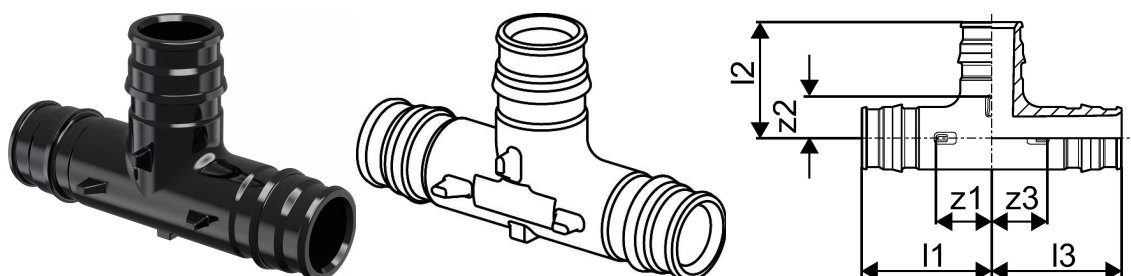

Uponor Q&E tee PPSU 32-32-32

1001250

Produceret af PPSU.

Q&E koblingssystem må kun anvendes sammen med Uponor PE-Xa rør.

OBS: Uden Q&E ringe. Skal købes separat

No about information

Uponor Q&E tee PPSU 32-32-32

1001250

Teknisk data

VVS nr 045280232

Mængde 1 1

Mængde 2 10

Måleenhed (UOM) stk

Mål udvendig diameter 32 mm

Tryk 6+10 bar

Længde (l1) 59 mm

Længde (l2) 53 mm

Længde (l3) 59 mm

z1 24 mm

z2 18 mm

z3 24 mm

Tekniske dokumenter

Download dokumenterne her