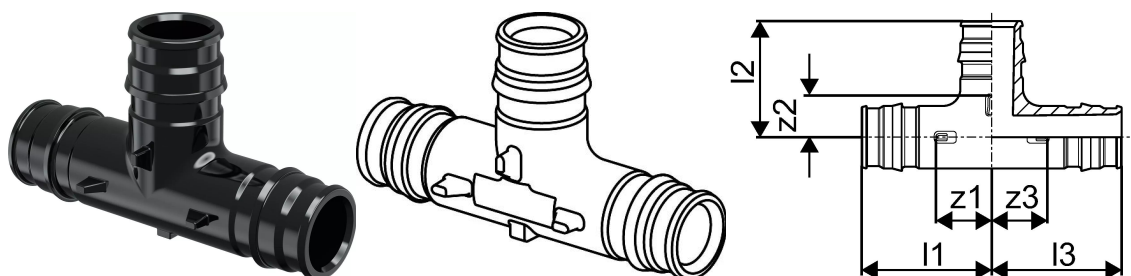

Uponor Q&E tee PPSU 32-32-32

1001250

Produceret af PPSU.

Q&E koblingssystem må kun anvendes sammen med Uponor PE-Xa rør.

OBS: Uden Q&E ringe. Skal købes separat

No about information

Uponor Q&E tee PPSU 32-32-32

1001250

Teknisk data

VVS nr 045280232

Mængde 1 1

Mængde 2 10

Måleenhed (UOM) stk

Mål udvendig diameter 32 mm

Tryk 6+10 bar

Længde (l1) 59 mm

Længde (l2) 53 mm

Længde (l3) 59 mm

z1 24 mm

z2 18 mm

z3 24 mm

Tekniske dokumenter

Download dokumenterne her