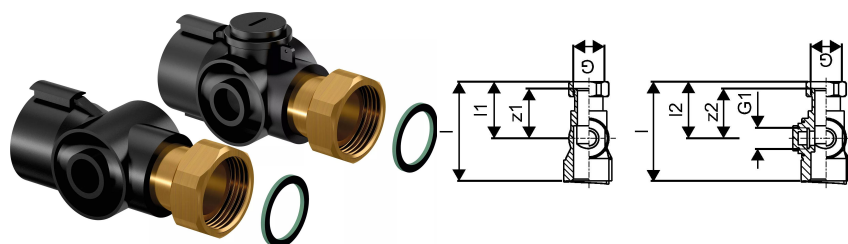

Om Uponor Vario PLUS tilslutningsæt

Specifikation

- Modulært glasfiberforstærket polyamidfordelerrør med 1,3,4,6 sløjfer til tilslutning med basissæt
- tilslutning højre eller venstre med flad tætning eller tilslutning nedefra med valgfrit vinkelstykkensæt
- fremløb med returkobling (LS) til afbalancering med justeringsring eller fremløb med flowmåler (FM) til afbalancering
- spærring og flowvisning
- justeringsring til afbalancering uden værktøj
- forberedte områder til etiketter med rumnavne
- returløb med ventiler og hætter, forberedt til aktuatorer
- sløjfetilslutning G3/4" Eurocone
- sløjfeafstand 50 mm
- samlerørsafstand 225 mm

Aktuator:

- NC (normalt lukket) = lukker uden strøm

Ansøgning

- til gulvvarme og -køling
- kan kombineres med aktuatorer MT 30x1,5

Uponor Vario PLUS tilslutningsæt

1005227

Measurements

Cylindrisk_gevind_G	1
Cylindrisk_gevind_G1	0,5
LENGTH_L	99
Længde (l1)	57
z1	50

Product code

Item no EAN	4021598023932
Item no GTIN	04021598023932
Item no LVI	2026803
Item no NOBB	46853573
Item no NRF	8362654
Item no RSK	2418965
Item no VVS	087602120

Dimensioner

Vare Enhedshøjde	80
Vare enhedslængde	35
Vare Enhedsvægt	0,351
Emneenhedsbredde	35
Item_UOM	sæt