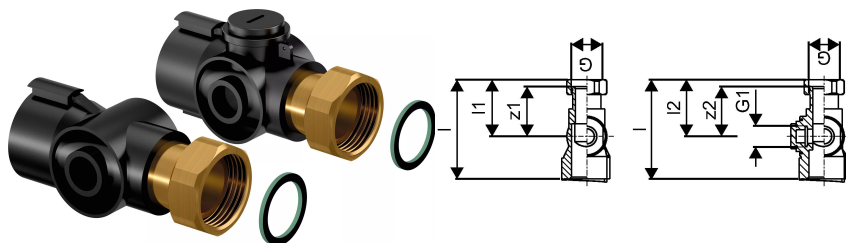

Uponor Vario PLUS tilslutningsæt

1005227

Tilslutningsæt til Uponor Vario Plus fordelerrør forberet til varmesensor, leveres som sæt hvor det ene tilslutningsrør leveres med en afproppet 1/2" gevind , kan anvendes med G1/2" X M10X1 artikel nummer 1062462

Om Uponor Vario PLUS tilslutningsæt

Specifikation

- Modulært glasfiberforstærket polyamidfordelerrør med 1,3,4,6 sløjfer til tilslutning med basissæt
- tilslutning højre eller venstre med flad tætning eller tilslutning nedefra med valgfrit vinkelstykkensæt
- fremløb med returkobling (LS) til afbalancering med justeringsring eller fremløb med flowmåler (FM) til afbalancering
- spærring og flowvisning
- justeringsring til afbalancering uden værktøj
- forberedte områder til etiketter med rumnavne
- returløb med ventiler og hætter, forberedt til aktuatorer
- sløjfetilslutning G3/4" Eurocone
- sløjfeafstand 50 mm
- samlerørsafstand 225 mm

Aktuator:

- NC (normalt lukket) = lukker uden strøm

Ansøgning

- til gulvvarme og -køling
- kan kombineres med aktuatorer MT 30x1,5

Uponor Vario PLUS tilslutningsæt

1005227

Measurements

Cylindrisk_gevind_G	1
Cylindrisk_gevind_G1	0,5
LENGTH_L	99
Længde (l1)	57
z1	50

Product code

Item no EAN	4021598023932
Item no GTIN	04021598023932
Item no LVI	2026803
Item no NOBB	46853573
Item no NRF	8362654
Item no RSK	2418965
Item no VVS	087602120

Dimensioner

Vare Enhedshøjde	80
Vare enhedslængde	35
Vare Enhedsvægt	0,351
Emneenhedsbredde	35
Item_UOM	sæt