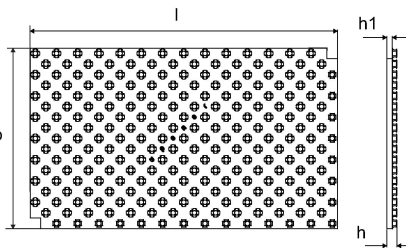

### 1005478

Uponor Tecto gulvvarmeplade til udlægning med Uponor Comfort Pipe Plus-rør i 16 eller 17 mm. Afstand mellem rørholdere 50-100-150-200-250-300 mm. Plademål: 1450 x 850 mm

1005478:

- Højde 52 mm.
- Leveres i forpackninger af 8,96 m<sup>2</sup>
- Isolans: 0.85 m<sup>2</sup>K/W
- Nyttelast: 5.0 kN/m<sup>2</sup>

1005477:

- Højde 33 mm.
- Leveres i forpackninger af 15,68 m<sup>2</sup>
- Isolans: 0.314 m<sup>2</sup>K/W
- Nyttelast: 30 kN/m<sup>2</sup>

### Dimensioner

Vare Enhedshøjde	55
Vare enhedslængde	1450
Vare Enhedsvægt	1,9
Emneenhedsbredde	850
Item_UOM	m <sup>2</sup>

### Measurements

LENGTH_L	1450
Z Mål b	850
Z Mål h	52
Z Mål h1	30-2