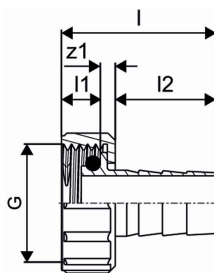

Specifikation

- Modulært glasfiberforstærket polyamidfordelerrør med 1,3,4,6 sløjfer til tilslutning med basissæt
- tilslutning højre eller venstre med flad tætning eller tilslutning nedefra med valgfrit vinkelstykkensæt
- fremløb med returkobling (LS) til afbalancering med justeringsring eller fremløb med flowmåler (FM) til afbalancering
- spærring og flowvisning
- justeringsring til afbalancering uden værktøj
- forberedte områder til etiketter med rumnavne
- returløb med ventiler og hætter, forberedt til aktuatorer
- sløjfetilslutning G3/4" Eurocone
- sløjfeafstand 50 mm
- samlerørsafstand 225 mm

Aktuator:

- NC (normalt lukket) = lukker uden strøm

Ansøgning

- til gulvvarme og -køling
- kan kombineres med aktuatorer MT 30x1,5

Uponor Vario PLUS slange­tilslutning G3/4 x 1/2

1009214

Measurements

Cylindrisk_gevind_G	0,75
LENGTH_L	35
Længde (l1)	8,8
Længde (l2)	22,8
z1	3,4

Vare Enhedshøjde	30
Vare enhedslængde	20
Vare Enhedsvægt	0,01
Emneenhedsbredde	20
Item_UOM	stk

Packaging

Emballage GTIN PL1	06414905434701
Emballage GTIN PL3	06414905445158
Emballagehøjde PL1	30
Emballagehøjde PL3	135
Emballeringslængde PL1	25
Emballage Længde PL3	135