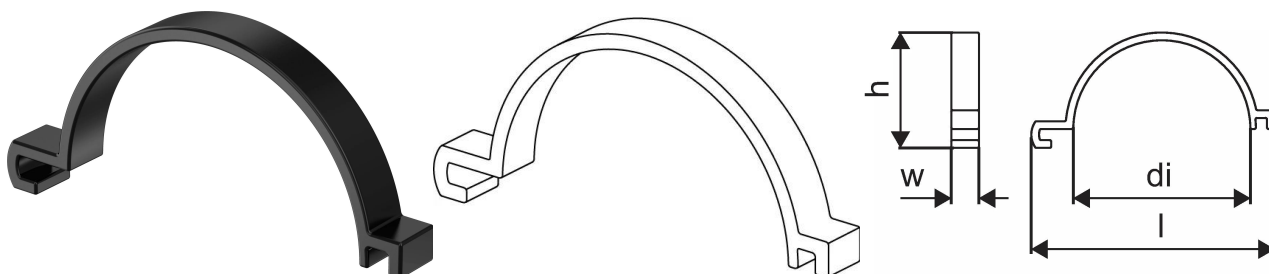

Uponor Vario PLUS distancestykker i sæt

1009215

Anvendes for at vende koblingsæt opad, eller for at vende et fordelermødul 180°.

Om Uponor Vario PLUS distancestykker i sæt

Specifikation

- Modulært glasfiberforstærket polyamidfordelerrør med 1,3,4,6 sløjfer til tilslutning med basissæt
- tilslutning højre eller venstre med flad tætning eller tilslutning nedefra med valgfrit vinkelstykkensæt
- fremløb med returkobling (LS) til afbalancering med justeringsring eller fremløb med flowmåler (FM) til afbalancering
- spærring og flowvisning
- justeringsring til afbalancering uden værktøj
- forberedte områder til etiketter med rumnavne
- returløb med ventiler og hætter, forberedt til aktuatorer
- sløjfetilslutning G3/4" Eurocone
- sløjfeafstand 50 mm
- samlerørsafstand 225 mm

Aktuator:

- NC (normalt lukket) = lukker uden strøm

Ansøgning

- til gulvvarme og -køling
- kan kombineres med aktuatorer MT 30x1,5

Uponor Vario PLUS distancestykker i sæt

1009215

Product code

Item no EAN	4016203841834
Item no GF	35001009215
Item no GTIN	04016203841834
Item no LVI	2025831
Item no NOBB	41948022
Item no NRF	8362667
Item no RSK	2418977
Item no VVS	087604168

Dimensioner

Vare Enhedshøjde	5
Vare enhedslængde	50
Vare Enhedsvægt	0,046
Emneenhedsbredde	15
Item_UOM	stk

Measurements

LENGTH_L	220
Z Mål h	104
Z Mål w1	25

Packaging

Emballage GTIN PL1	06414900622226
Emballage GTIN PL3	06414900385176
Emballage GTIN PL4	06414905655946
Emballagehøjde PL1	20
Emballagehøjde PL3	55
Emballeringslængde PL1	50
Emballage Længde PL3	155
Emballagemateriale (nummer) PL1	04