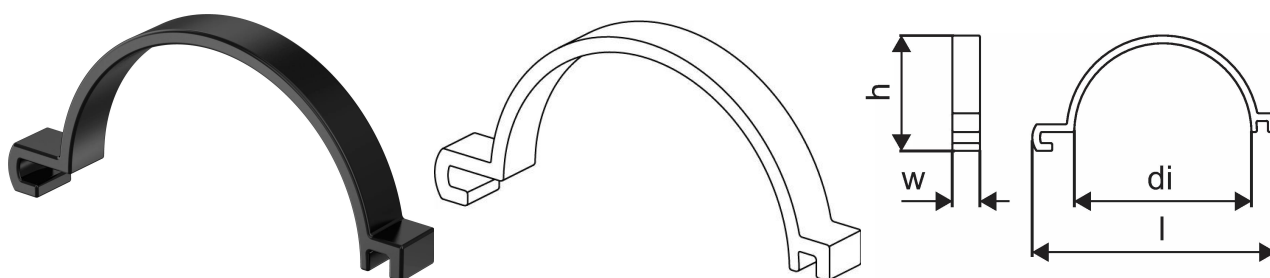

Uponor Vario PLUS distancestykker i sæt

1009215

Anvendes for at vende koblingsæt opad, eller for at vende et fordelermødul 180°.

Om Uponor Vario PLUS distancestykker i sæt

Specifikation

- Modulært glasfiberforstærket polyamidfordelerrør med 1,3,4,6 sløjfer til tilslutning med basissæt
- tilslutning højre eller venstre med flad tætning eller tilslutning nedefra med valgfrit vinkelstykkensæt
- fremløb med returkobling (LS) til afbalancering med justeringsring eller fremløb med flowmåler (FM) til afbalancering
- spærring og flowvisning
- justeringsring til afbalancering uden værktøj
- forberedte områder til etiketter med rumnavne
- returløb med ventiler og hætter, forberedt til aktuatorer
- sløjfetilslutning G3/4" Eurocone
- sløjfeafstand 50 mm
- samlerørsafstand 225 mm

Aktuator:

- NC (normalt lukket) = lukker uden strøm

Ansøgning

- til gulvvarme og -køling
- kan kombineres med aktuatorer MT 30x1,5

Uponor Vario PLUS distancestykker i sæt

1009215

Product code

Item no EAN	4016203841834
Item no GF	35001009215
Item no GTIN	04016203841834
Item no LVI	2025831
Item no NOBB	41948022
Item no NRF	8362667
Item no RSK	2418977
Item no VVS	087604168

Dimensioner

Vare Enhedshøjde	5
Vare enhedslængde	50
Vare Enhedsvægt	0,046
Emneenhedsbredde	15
Item_UOM	stk

Measurements

LENGTH_L	220
Z Mål h	104
Z Mål w1	25

Packaging

Emballage GTIN PL1	06414900622226
Emballage GTIN PL3	06414900385176
Emballage GTIN PL4	06414905655946
Emballagehøjde PL1	20
Emballagehøjde PL3	55
Emballeringslængde PL1	50
Emballage Længde PL3	155
Emballagemateriale (nummer) PL1	04