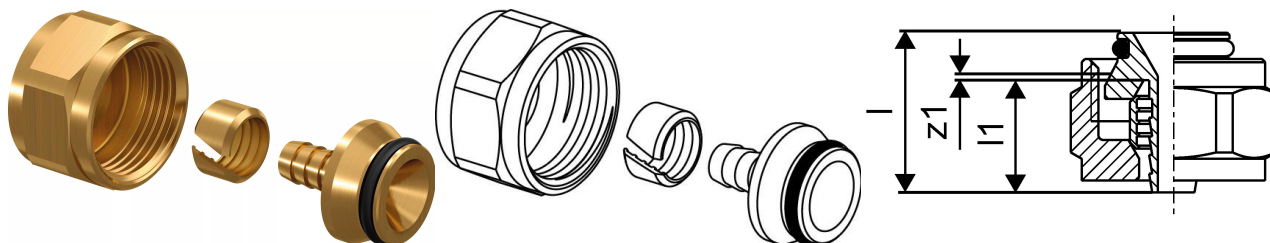

Uponor Minitec koblingsæt 9,9-3/4" Euro

1013426

Uponor Minitec koblingsæt til 3/4" Euroconus kan anvendes på enten Fluvia Push 12 eller Uponor Vario Plus Fordelerrør

Om Uponor Minitec koblingsæt

Specifikation

- Minitec-gulvvarmesystem til fastgørelse på massive gulve eller specificerede isoleringsmaterialer
- designet som robust rørfastgørelsessystem med minimal højde og integrerede rørføringskanaler for korrekte rørføringsafstande
- til brug med Uponor Minitec PE-Xa-rør 9,9 x 1,1 mm, der giver mulighed for lige og diagonal rørføring
- Brandklassificering iht. EN 13501-1: Klasse E.
- standardbrandbarhed, byggematerialeklasse B2, i overensstemmelse med DIN 4102.
- Rørmellemrum: Vz 5, 10, 15
- Nettoareal med overlappende dupper: 0,77 m²

Ansøgning

- gulvvarme og -køling
- meget lav konstruktionshøjde
- til brug med kvalificerede fyldmaterialer

Uponor Minitec koblingsæt 9,9-3/4" Euro

1013426

Measurements

Cylindrisk_gevind_G	3/4
LENGTH_L	25,6
Længde (l1)	18
z1	1