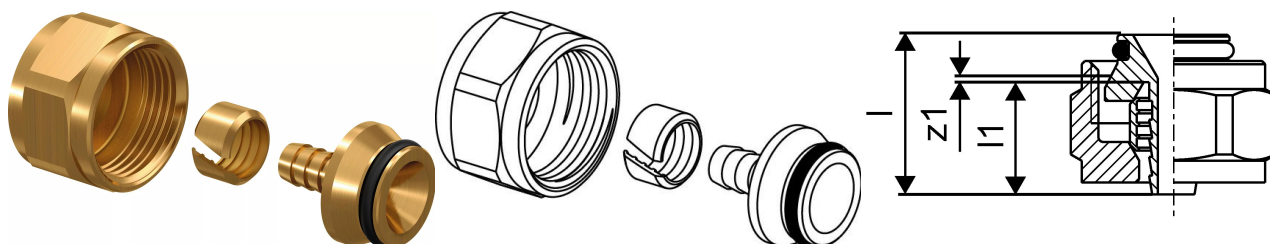

Uponor Minitec koblingsæt 9,9-3/4" Euro

1013426

Uponor Minitec koblingsæt til 3/4" Euroconus kan anvendes på enten Fluvia Push 12 eller Uponor Vario Plus Fordelerrør

Om Uponor Minitec koblingsæt

Specifikation

- Minitec-gulvvarmesystem til fastgørelse på massive gulve eller specificerede isoleringsmaterialer
- designet som robust rørfastgørelsessystem med minimal højde og integrerede rørføringskanaler for korrekte rørføringsafstande
- til brug med Uponor Minitec PE-Xa-rør 9,9 x 1,1 mm, der giver mulighed for lige og diagonal rørføring
- Brandklassificering iht. EN 13501-1: Klasse E.
- standardbrandbarhed, byggematerialeklasse B2, i overensstemmelse med DIN 4102.
- Rørmellemrum: Vz 5, 10, 15
- Nettoareal med overlappende dupper: 0,77 m²

Ansøgning

- gulvvarme og -køling
- meget lav konstruktionshøjde
- til brug med kvalificerede fyldmaterialer

Uponor Minitec koblingsæt 9,9-3/4" Euro

1013426

Measurements

Cylindrisk_gevind_G	3/4
LENGTH_L	25,6
Længde (l1)	18
z1	1