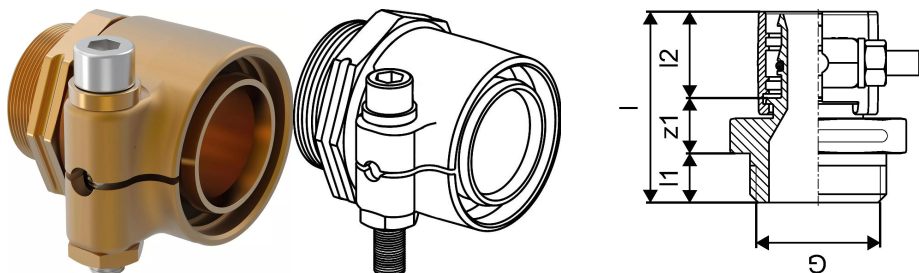

Uponor Wipex kobling PN6 50x4,6-G1 1/4

1018331

Nippelovergang til samling af medierør.

- Inkl. støttebøsning. Umbraco skrue, spændeskive og møtrik i syrefast stål.
- Max. 6 bar. / 95 °C
- Afzinkningsbestandig messing.

Om Uponor Wipex kobling PN6

Specifikation

- Wipex-fittings i korrosionsbestandigt messing, afzinkning baseret på EN ISO 6509 med rustfri stålskrue.
- O-ringtætning mellem Wipex-kobling og bundfittingslutninger
- Boltsæt til koblinger omfatter en sekskantet bolt i rustfrit stål og møtrik samt messingskive
- Foråbnet muffedesign med monteret støttedel til dimensionen 63-110 mm.

Ansøgning

- Fittings til rørsystemer Thermo, Aqua, Quattro, Supra, Supra PLUS og Supra Standard
- Tilslutning af medierør PE og PE-Xa til koblinger med cylindrisk udvendigt gevind i tommer
- Maks. driftstemperatur 95 °C

Uponor Wipex kobling PN6 50x4,6-G1 1/4

1018331

Teknisk data

Item no EAN	7331541100045
Item no GTIN	07331541100045
VVS nr	087883050
RSK no.	2410667
Item no NRF	8362392
Item no LVI	1932050
Måleenhed (UOM)	stk
Længde (l)	68 mm
Længde (l1)	16 mm
Længde (l2)	37 mm
Emballagemængde 1	1
Emballagemængde 3	10
Emballagemængde 4	960
Packaging GTIN PL1	06414905259694
Packaging GTIN PL3	06414905259700
Packaging GTIN PL4	06414905259717
Højde mm	69 mm
Vægt kg	0,647 kg
Bredde mm	60 mm