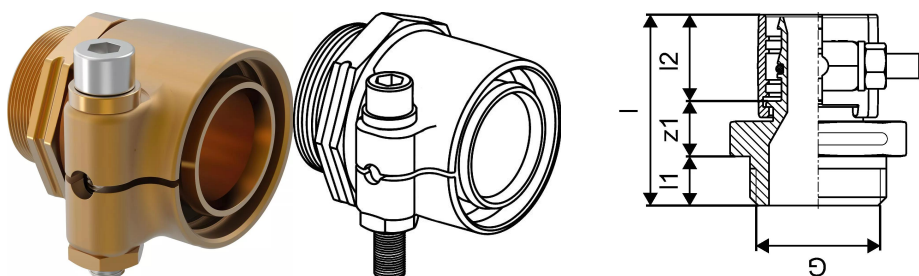

Uponor Wipex kobling PN6 50x4,6-G1 1/4

1018331

Nippelovergang til samling af medierør.

- Inkl. støttebøsning. Umbraco skrue, spændeskive og møtrik i syrefast stål.
- Max. 6 bar. / 95 °C
- Afzinkningsbestandig messing.

Om Uponor Wipex kobling PN6

Specifikation

- Wipex-fittings i korrosionsbestandigt messing, afzinkning baseret på EN ISO 6509 med rustfri stålskrue.
- O-ringtætning mellem Wipex-kobling og bundfittingslutninger
- Boltsæt til koblinger omfatter en sekskantet bolt i rustfrit stål og møtrik samt messingskive
- Foråbnet muffedesign med monteret støttedel til dimensionen 63-110 mm.

Ansøgning

- Fittings til rørsystemer Thermo, Aqua, Quattro, Supra, Supra PLUS og Supra Standard
- Tilslutning af medierør PE og PE-Xa til koblinger med cylindrisk udvendigt gevind i tommer
- Maks. driftstemperatur 95 °C

Uponor Wipex kobling PN6 50x4,6-G1 1/4

1018331

Teknisk data

Item no EAN	7331541100045
Item no GTIN	07331541100045
VVS nr	087883050
RSK no.	2410667
Item no NRF	8362392
Item no LVI	1932050
Måleenhed (UOM)	stk
Længde (l)	68 mm
Længde (l1)	16 mm
Længde (l2)	37 mm
Emballagemængde 1	1
Emballagemængde 3	10
Emballagemængde 4	960
Packaging GTIN PL1	06414905259694
Packaging GTIN PL3	06414905259700
Packaging GTIN PL4	06414905259717
Højde mm	69 mm
Vægt kg	0,647 kg
Bredde mm	60 mm