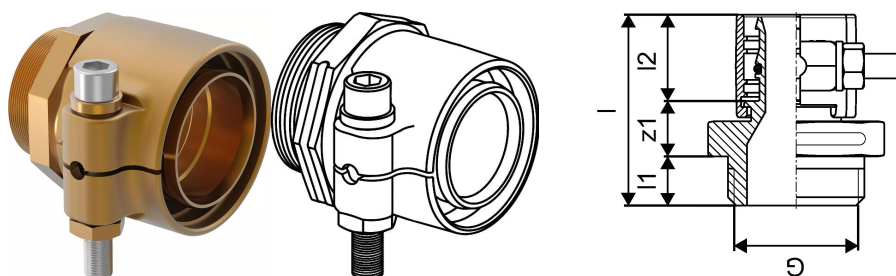

Uponor Wipex kobling PN6 75x6,8-G2

1018333

Nippelovergang til samling af medierør.

- Inkl. støttebøsning. Umbraco skrue, spændeskive og møtrik i syrefast stål.
- Max. 6 bar. / 95 °C
- Afzinkningsbestandig messing.

Om Uponor Wipex kobling PN6

Specifikation

- Wipex-fittings i korrosionsbestandigt messing, afzinkning baseret på EN ISO 6509 med rustfri stålskrue.
- O-ringtætning mellem Wipex-kobling og bundfittingslutninger
- Boltsæt til koblinger omfatter en sekskantet bolt i rustfrit stål og møtrik samt messingskive
- Foråbnet muffedesign med monteret støttedel til dimensionen 63-110 mm.

Ansøgning

- Fittings til rørsystemer Thermo, Aqua, Quattro, Supra, Supra PLUS og Supra Standard
- Tilslutning af medierør PE og PE-Xa til koblinger med cylindrisk udvendigt gevind i tommer
- Maks. driftstemperatur 95 °C

Uponor Wipex kobling PN6 75x6,8-G2

1018333

Measurements

Cylindrisk_gevind_G	2
LENGTH_L	92
Længde (l1)	20
Længde (l2)	51
Vægtykkelse_s	6,8
z1	21

Product code

Item no EAN	7331541100076
Item no GF	35001018333
Item no GTIN	07331541100076
Item no LVI	1932075
Item no NOBB	41947246
Item no NRF	8362394
Item no RSK	2410669
Item no VVS	087883075