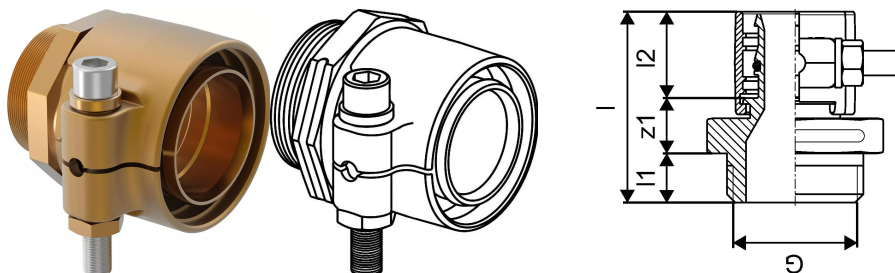

Uponor Wipex kobling PN6 75x6,8-G2

1018333

Nippelovergang til samling af medierør.

- Inkl. støttebøsning. Umbraco skrue, spændeskive og møtrik i syrefast stål.
- Max. 6 bar. / 95 °C
- Afzinkningsbestandig messing.

Om Uponor Wipex kobling PN6

Specifikation

- Wipex-fittings i korrosionsbestandigt messing, afzinkning baseret på EN ISO 6509 med rustfri stålskrue.
- O-ringtætning mellem Wipex-kobling og bundfittingslutninger
- Boltsæt til koblinger omfatter en sekskantet bolt i rustfrit stål og møtrik samt messingskive
- Foråbnet muffedesign med monteret støttedel til dimensionen 63-110 mm.

Ansøgning

- Fittings til rørsystemer Thermo, Aqua, Quattro, Supra, Supra PLUS og Supra Standard
- Tilslutning af medierør PE og PE-Xa til koblinger med cylindrisk udvendigt gevind i tommer
- Maks. driftstemperatur 95 °C

Uponor Wipex kobling PN6 75x6,8-G2

1018333

Measurements

Cylindrisk_gevind_G	2
LENGTH_L	92
Længde (l1)	20
Længde (l2)	51
Vægtykkelse_s	6,8
z1	21

Product code

Item no EAN	7331541100076
Item no GF	35001018333
Item no GTIN	07331541100076
Item no LVI	1932075
Item no NOBB	41947246
Item no NRF	8362394
Item no RSK	2410669
Item no VVS	087883075