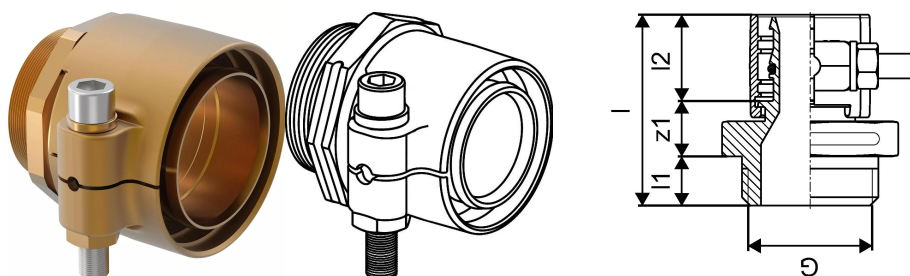

Uponor Wipex kobling PN6 110x10,0-G3

1018335

Measurements

Cylindrisk_gevind_G	3
LENGTH_L	118
Længde (l1)	24
Længde (l2)	72
Vægtykkelse_s	10
z1	22

Product code

Item no EAN	7331541100090
Item no GF	35001018335
Item no GTIN	07331541100090
Item no LVI	1932100
Item no NOBB	41947265
Item no NRF	8362396
Item no RSK	2410671
Item no VVS	087883091

Dimensioner

Vare Enhedshøjde	117
Vare enhedslængde	140
Vare Enhedsvægt	2,998
Emneenhedsbredde	125
Item_UOM	stk

Packaging

Emballage GTIN PL1	06414905259823
Emballage GTIN PL3	06414905259830
Emballage GTIN PL4	06414905259847
Emballagehøjde PL1	120
Emballagehøjde PL3	155