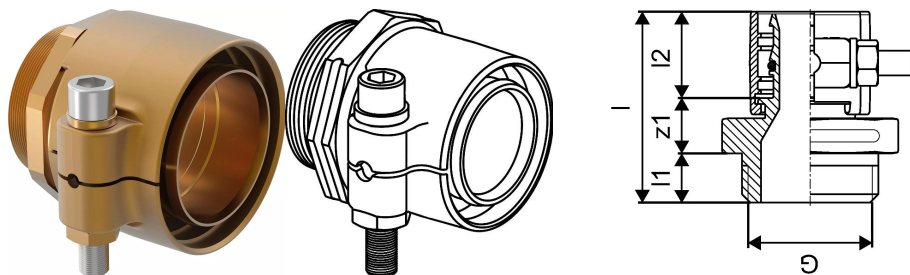

## Uponor Wipex kobling PN6 110x10,0-G3

**1018335**

Nippelovergang til samling af medierør.

- Inkl. støttebøsning. Umbraco skrue, spændeskive og møtrik i syrefast stål.
- Max. 6 bar. / 95 °C
- Afzinkningsbestandig messing.

#### Specifikation

- Wipex-fittings i korrosionsbestandigt messing, afzinkning baseret på EN ISO 6509 med rustfri stålskrue.
- O-ringtætning mellem Wipex-kobling og bundfittingslutninger
- Boltsæt til koblinger omfatter en sekskantet bolt i rustfrit stål og møtrik samt messingskive
- Foråbnet muffedesign med monteret støttedel til dimensionen 63-110 mm.

#### Ansøgning

- Fittings til rørsystemer Thermo, Aqua, Quattro, Supra, Supra PLUS og Supra Standard
- Tilslutning af medierør PE og PE-Xa til koblinger med cylindrisk udvendigt gevind i tommer
- Maks. driftstemperatur 95 °C