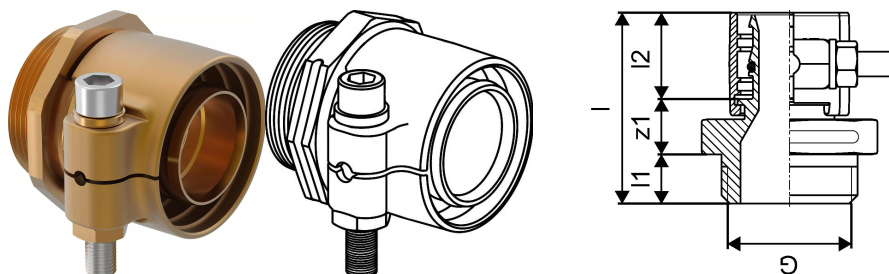

Uponor Wipex kobling PN10 90x12,3-G3

1018343

Nippelovergang til samling af medierør. Inkl. støttebøsning. Umbraco skrue, spændeskive og møtrik i syrefast stål.

Max. 10 bar. / 95 °C.

Afzinkningsbestandig messing.

No about information

Uponor Wipex kobling PN10 90x12,3-G3

1018343

Teknisk data

VVS nr	087883190
Mængde 1	1
Mængde 2	4
Måleenhed (UOM)	stk
Mål udvendig diameter	90 mm
Cylindrisk_gevind_G	3 inch
Tryk	10 bar
Længde (l)	105 mm
Længde (l1)	24 mm
Længde (l2)	59 mm
z1	22 mm