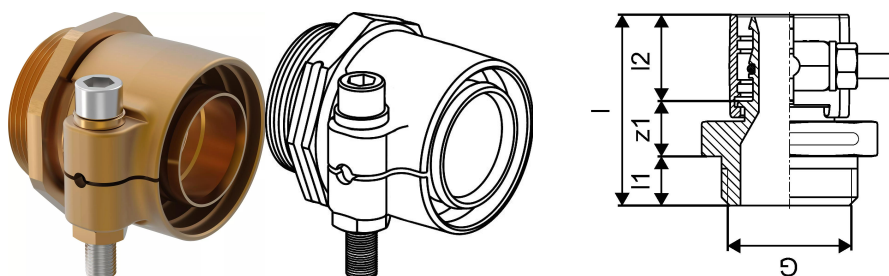

Uponor Wipex kobling PN10 90x12,3-G3

1018343

Nippelovergang til samling af medierør. Inkl. støttebøsning. Umbraco skrue, spændeskive og møtrik i syrefast stål.

Max. 10 bar. / 95 °C.

Afzinkningsbestandig messing.

No about information

Uponor Wipex kobling PN10 90x12,3-G3

1018343

Teknisk data

VVS nr	087883190
Mængde 1	1
Mængde 2	4
Måleenhed (UOM)	stk
Mål udvendig diameter	90 mm
Cylindrisk_gevind_G	3 inch
Tryk	10 bar
Længde (l)	105 mm
Længde (l1)	24 mm
Længde (l2)	59 mm
z1	22 mm