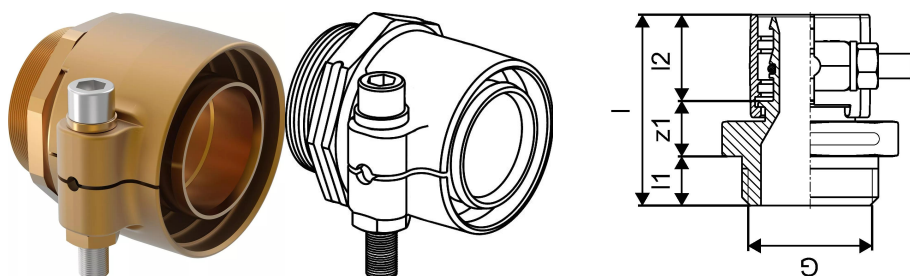

Uponor Wipex kobling PN10 110x15,1-G3

1023170

Nippelovergang til samling af medierør. Inkl. støttebøsning. Umbraco skrue, spændeskive og møtrik i syrefast stål. Max. 10 bar. / 95 °C. Afzinkningsbestandig messing.

No about information

Uponor Wipex kobling PN10 110x15,1-G3

1023170

Teknisk data

VVS nr	087883191
Item no NRF	8360678
Måleenhed (UOM)	stk
Længde (l)	118 mm
Længde (l1)	24 mm
Længde (l2)	72 mm
Packaging Quantity PL1	1
Packaging Quantity PL3	3