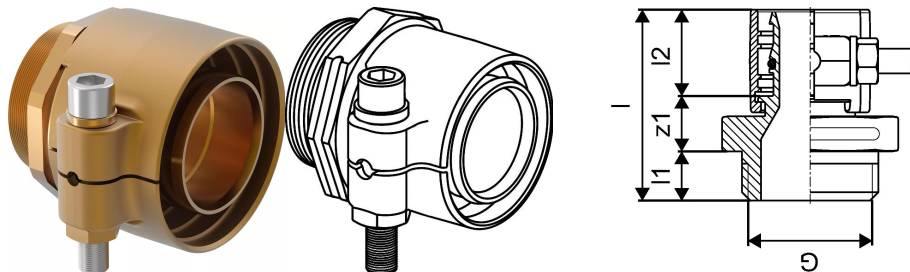

Uponor Wipex kobling PN10 110x15,1-G3

1023170

Nippelovergang til samling af medierør. Inkl. støttebøsning. Umbraco skrue, spændeskive og møtrik i syrefast stål. Max. 10 bar. / 95 °C. Afzinkningsbestandig messing.

No about information

Uponor Wipex kobling PN10 110x15,1-G3

1023170

Teknisk data

VVS nr	087883191
Item no NRF	8360678
Måleenhed (UOM)	stk
Længde (l)	118 mm
Længde (l1)	24 mm
Længde (l2)	72 mm
Packaging Quantity PL1	1
Packaging Quantity PL3	3