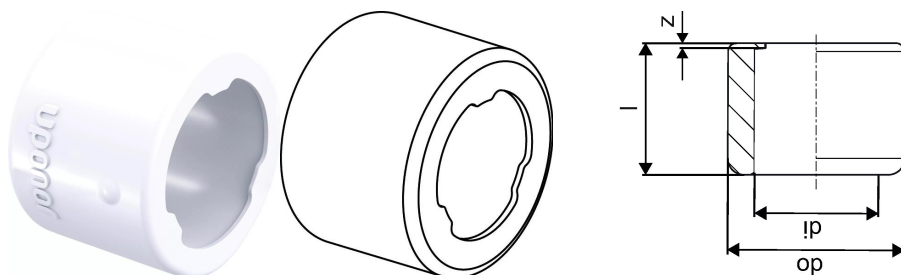

Uponor Q&E ring med stopkant white NKB 22

1025660

Til NKB dimensioner. Fremstillet af PE materiale til alle slags Q&E installationer til VVS eller gulvvarme.

- Med stop-kant
- Konisk indvendig profil

Opfylder alle europæiske godkendelser.

Om Uponor Q&E ring med stopkant white NKB

Specifikation

- Q&E-fittings og -ringe til Uponor-Pex-rør
- Metaffittings er lavet af messing af høj kvalitet
- Plastiffittings er lavet af polyphenylsulfon
- Q&E-ringe skal bestilles separat, hvis ikke andet er nævnt

Ansøgning

hvis ikke andet er nævnt:

- Udvendigt og indvendigt gevind iht. EN 10226-1.

Uponor Q&E ring med stopkant white NKB 22

1025660

Measurements

| | |
|-------------------|------|
| Indre_diameter_di | 22,1 |
| LENGTH_L | 22 |
| Ydre Diameter_do | 29,2 |
| Z | 0,5 |