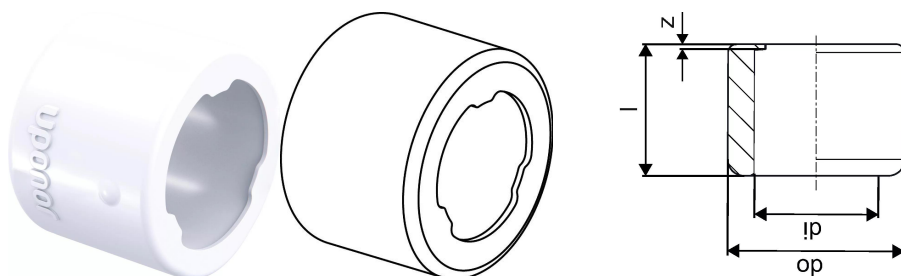

Uponor Q&E ring med stopkant white NKB 22

1025660

Til NKB dimensioner. Fremstillet af PE materiale til alle slags Q&E installationer til VVS eller gulvvarme.

- Med stop-kant
- Konisk indvendig profil

Opfylder alle europæiske godkendelser.

Om Uponor Q&E ring med stopkant white NKB

Specifikation

- Q&E-fittings og -ringe til Uponor-Pex-rør
- Metaffittings er lavet af messing af høj kvalitet
- Plastiffittings er lavet af polyphenylsulfon
- Q&E-ringe skal bestilles separat, hvis ikke andet er nævnt

Ansøgning

hvis ikke andet er nævnt:

- Udvendigt og indvendigt gevind iht. EN 10226-1.

Uponor Q&E ring med stopkant white NKB 22

1025660

Measurements

| | |
|-------------------|------|
| Indre_diameter_di | 22,1 |
| LENGTH_L | 22 |
| Ydre Diameter_do | 29,2 |
| Z | 0,5 |