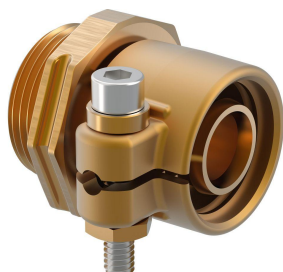

Uponor Wipex kobling PN10 28x4,0-G1

1027489

Nippelovergang til samling af medierør. Inkl. støttebøsning. Umbraco skrue, spændeskive og møtrik i syrefast stål.

- Max. 10 bar. / 95 °C.
- Afzinkningsbestandig messing

Om Uponor Wipex kobling PN10

Specifikation

- Wipex-fittings i korrosionsbestandigt messing, afzinkning baseret på EN ISO 6509 med rustfri stålskrue.
- O-ringtætning mellem Wipex-kobling og bundfittingslutninger
- Boltsæt til koblinger omfatter en sekskantet bolt i rustfrit stål og møtrik samt messingskive
- Foråbnet muffedesign med monteret støttedel til dimensionen 63-110 mm.

Ansøgning

- Fittings til rørsystemer Thermo, Aqua, Quattro, Supra, Supra PLUS og Supra Standard
- Tilslutning af medierør PE og PE-Xa til koblinger med cylindrisk udvendigt gevind i tommer
- Maks. driftstemperatur 95 °C

Uponor Wipex kobling PN10 28x4,0-G1

1027489

Teknisk data

Item no EAN	7331541175234
Item no GTIN	07331541175234
VVS nr	087883128
RSK no.	2410685
Item no NRF	5110378
Item no LVI	1932128
Måleenhed (UOM)	stk
Længde (l)	48 mm
Længde (l1)	12 mm
Længde (l2)	23 mm
Emballagemængde 1	1
Emballagemængde 3	40
Packaging GTIN PL1	06414905263752
Packaging GTIN PL3	06414905263769
Højde mm	37 mm
Vægt kg	0,232 kg
Bredde mm	37 mm