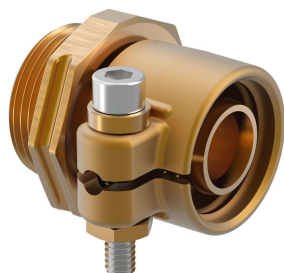

Uponor Wipex kobling PN10 28x4,0-G1

1027489

Nippelovergang til samling af medierør. Inkl. støttebøsning. Umbraco skrue, spændeskive og møtrik i syrefast stål.

- Max. 10 bar. / 95 °C.
- Afzinkningsbestandig messing

Om Uponor Wipex kobling PN10

Specifikation

- Wipex-fittings i korrosionsbestandigt messing, afzinkning baseret på EN ISO 6509 med rustfri stålskrue.
- O-ringtætning mellem Wipex-kobling og bundfittingslutninger
- Boltsæt til koblinger omfatter en sekskantet bolt i rustfrit stål og møtrik samt messingskive
- Foråbnet muffedesign med monteret støttedel til dimensionen 63-110 mm.

Ansøgning

- Fittings til rørsystemer Thermo, Aqua, Quattro, Supra, Supra PLUS og Supra Standard
- Tilslutning af medierør PE og PE-Xa til koblinger med cylindrisk udvendigt gevind i tommer
- Maks. driftstemperatur 95 °C

Uponor Wipex kobling PN10 28x4,0-G1

1027489

Teknisk data

Item no EAN	7331541175234
Item no GTIN	07331541175234
VVS nr	087883128
RSK no.	2410685
Item no NRF	5110378
Item no LVI	1932128
Måleenhed (UOM)	stk
Længde (l)	48 mm
Længde (l1)	12 mm
Længde (l2)	23 mm
Emballagemængde 1	1
Emballagemængde 3	40
Packaging GTIN PL1	06414905263752
Packaging GTIN PL3	06414905263769
Højde mm	37 mm
Vægt kg	0,232 kg
Bredde mm	37 mm