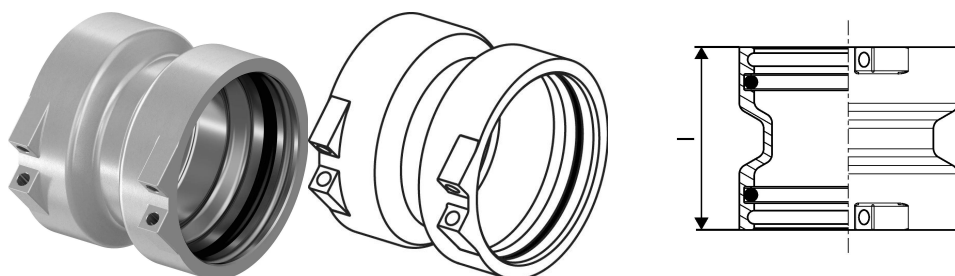

Uponor RS kobling RS3-RS3

1029145

Product code

Item no EAN	4021598106826
Item no GF	35001029145
Item no GTIN	04021598106826
Item no LVI	1720810
Item no NRF	5071219
Item no RSK	1899481
Item no VVS	045456114

Dimensioner

Vare Enhedshøjde	63
Vare enhedslængde	101
Vare Enhedsvægt	0,73
Emneenhedsbredde	101
Item_UOM	stk

Measurements

LENGTH_L	58

Packaging

Emballage GTIN PL1	06414905439515
Emballage GTIN PL4	06414905491421
Emballagehøjde PL1	70
Emballagehøjde PL4	600
Emballeringslængde PL1	150
Emballage Længde PL4	1200
Emballagemængde PL1	1
Emballagemængde PL4	480
Emballagetype PL1	Base_Box
Emballagetype PL4	Pallet
Emballagevolumen PL1	0,001365