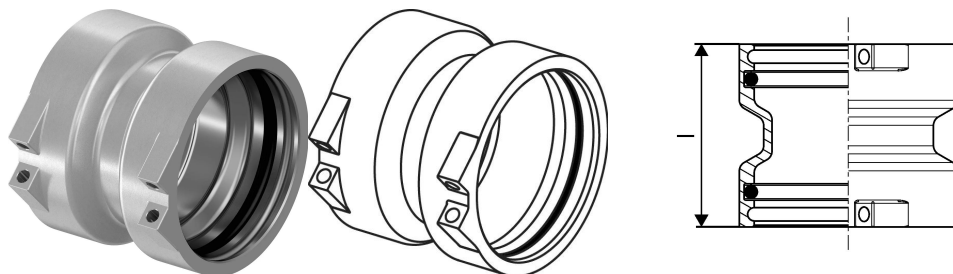

## Uponor RS kobling RS3-RS3

**1029145**

Kobling til det modulære stigstrengssystem. Må kun benyttes sammen med de øvrige produkter tilhørende stigstrengssystemet (RS)

#### Specifikation

- med fast trykmuffe
- stopring
- farvekode
- Testsikkerhed