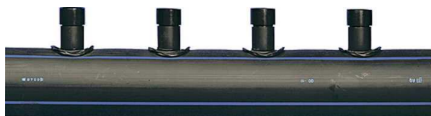

## Uponor Meltaway fordelerrør 110 1x12 c/c500 6m

1033632

Uponor Meltaway fordelerrør i HDPE rør i længder af 6 meter med afgreninger i ø25 mm

#### Specifikation

- sne- og ismeltningsystem til områder med fast jordbelægning
- Fremstillet af polyethylenrør (HDPE) med høj densitet
- Udstyret med kompaksvejsede koblinger orienteret i to retninger med en vinkel på 120 grader mellem dem