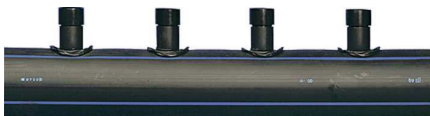

## Uponor Meltaway fordelerrør 160 1x12 c/c500 6m

1033633

Uponor Meltaway fordelerrør i HDPE rør i længder af 6 meter med afgreninger i ø25 mm

#### Specifikation

- sne- og ismeltningsystem til områder med fast jordbelægning
- Fremstillet af polyethylenrør (HDPE) med høj densitet
- Udstyret med kompaksvejsede koblinger orienteret i to retninger med en vinkel på 120 grader mellem dem