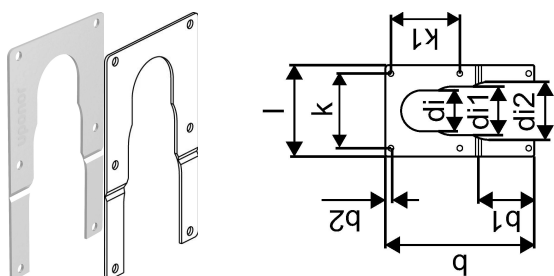

Uponor Teck låseblik til tomrør 25/20, 28/23, 34/28

1033986

Galvaniseret stålplade. Til fiksering af tomrør ved rørtrækning i lette vægge og træbjælkelag. Fæstnes mod træbjælke eller lignende. Passer til tomrør dim 25/20, 28/23 og 34/28 mm.

No about information

Uponor Teck låseblik til tomrør 25/20, 28/23, 34/28

1033986

Teknisk data

VVS nr 087255198

Mængde 1 10

Mængde 2 500

Måleenhed (UOM) stk

Indre_diameter_di 22 mm

Indre_diameter_di1 26 mm

Indre diameter di2 31 mm

Længde (l) 49 mm

Z-mål b 80 mm

Z-mål b1 30 mm

Z-mål k 40 mm

Z-mål k1 37 mm