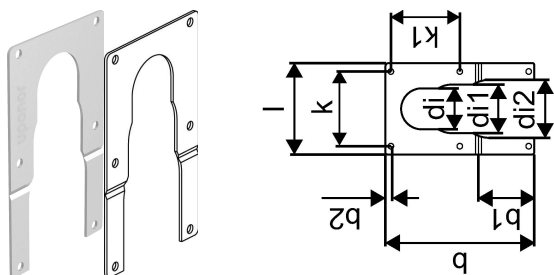

Uponor Teck låseblik til tomrør 25/20, 28/23, 34/28

1033986

Galvaniseret stålplade. Til fiksering af tomrør ved rørtrækning i lette vægge og træbjælkelag. Fæstnes mod træbjælke eller lignende. Passer til tomrør dim 25/20, 28/23 og 34/28 mm.

No about information

Uponor Teck låseblik til tomrør 25/20, 28/23, 34/28

1033986

Teknisk data

VVS nr 087255198

Mængde 1 10

Mængde 2 500

Måleenhed (UOM) stk

Indre_diameter_di 22 mm

Indre_diameter_di1 26 mm

Indre diameter di2 31 mm

Længde (l) 49 mm

Z-mål b 80 mm

Z-mål b1 30 mm

Z-mål k 40 mm

Z-mål k1 37 mm