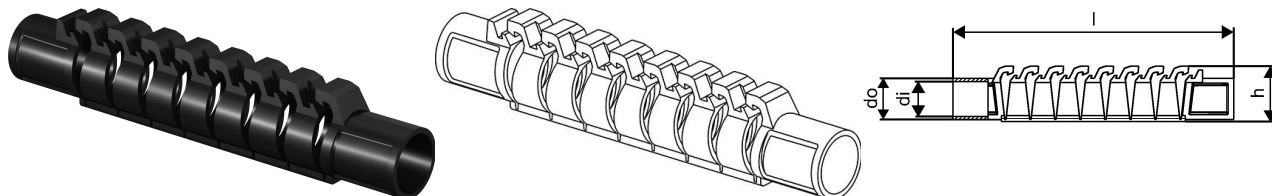

Uponor Multi bukkefix plast 20

1034554

Anvendes i forbindelse med opføring af rør gennem beton/bjælkelag. Justerbar vinkel 0-90 grader.

Om Uponor Multi bukkefix plast

Specifikation

- tilbehør til gulvvarmeinstallation og komponenter til flere systemer

Ansøgning

- gulvvarme og -kølesystemer

Uponor Multi bukkefix plast 20

1034554

Measurements

Indre_diameter_di	21,5
LENGTH_L	174
Ydre Diameter_do	25,5
Z Mål h	34,3

Product code

Item no EAN	7321500046019
Item no GF	35001034554
Item no GTIN	07321500046019
Item no LVI	2014350
Item no NOBB	41946618
Item no NRF	8362152
Item no RSK	2418474
Item no VVS	087251020

Dimensioner

Vare Enhedshøjde	35
Vare enhedslængde	255
Vare Enhedsvægt	0,052
Emneenhedsbredde	25
Item_UOM	stk

Packaging

Emballage GTIN PL1	06414905458066
Emballage GTIN PL3	06414905448012
Emballage GTIN PL4	06414905492046
Emballagehøjde PL1	90
Emballagehøjde PL3	290
Emballagehøjde PL4	900
Emballeringslængde PL1	260