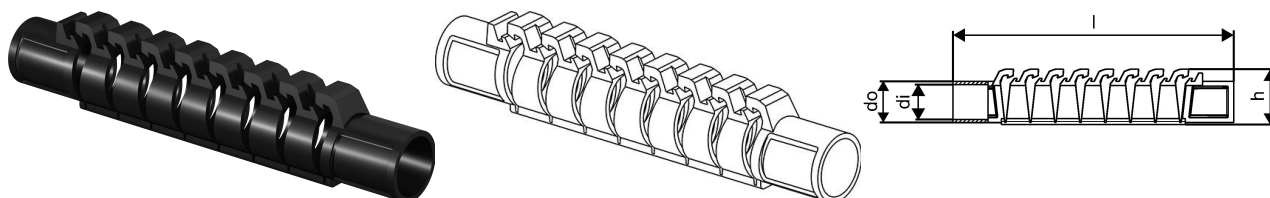

Uponor Multi bukkefix plast 20

1034554

Anvendes i forbindelse med opføring af rør gennem beton/bjælkelag. Justerbar vinkel 0-90 grader.

Om Uponor Multi bukkefix plast

Specifikation

- tilbehør til gulvvarmeinstallation og komponenter til flere systemer

Ansøgning

- gulvvarme og -kølesystemer

Uponor Multi bukkefix plast 20

1034554

Measurements

Indre_diameter_di	21,5
LENGTH_L	174
Ydre Diameter_do	25,5
Z Mål h	34,3

Product code

Item no EAN	7321500046019
Item no GF	35001034554
Item no GTIN	07321500046019
Item no LVI	2014350
Item no NOBB	41946618
Item no NRF	8362152
Item no RSK	2418474
Item no VVS	087251020

Dimensioner

Vare Enhedshøjde	35
Vare enhedslængde	255
Vare Enhedsvægt	0,052
Emneenhedsbredde	25
Item_UOM	stk

Packaging

Emballage GTIN PL1	06414905458066
Emballage GTIN PL3	06414905448012
Emballage GTIN PL4	06414905492046
Emballagehøjde PL1	90
Emballagehøjde PL3	290
Emballagehøjde PL4	900
Emballeringslængde PL1	260