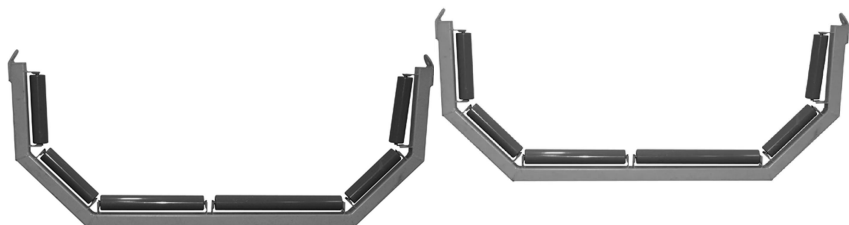

## Uponor Ecoflex udrulningshaspel/vugge type1

**1036645**

Til udrulning af hele Ecoflexruller i større dimensioner. Kan lejes ifm. projekter med Uponor præisoleret rørsystemer. Kræver, at der er løfteudstyr på pladsen. Kontakt os for pris.

## Uponor Ecoflex udrulningshaspel/vugge type1

1036645

### Teknisk data

Måleenhed (UOM)	stk
VVS nr	087397124
Item no LVI	3010883
Item no NRF	8360671
Længde (l)	2400 mm
Z-mål h	1050 mm
Emballagemængde 1	1