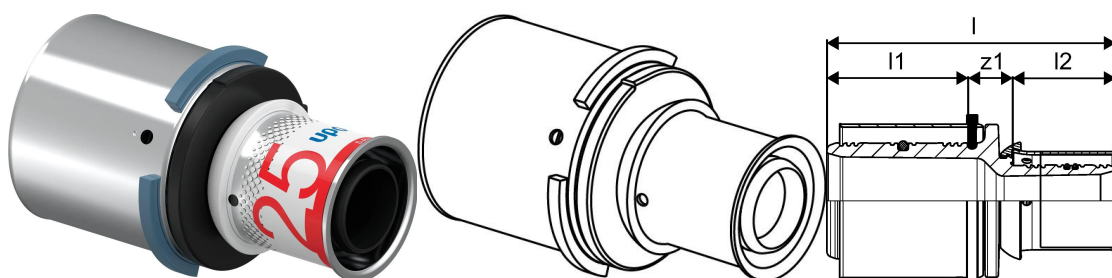

Uponor S-Press muffe reduktion PPSU 40-25

1039941

Product code

Item no EAN	6414905228799
Item no GF	35001039941
Item no GTIN	06414905228799
Item no LVI	1720698
Item no NOBB	55171253
Item no NRF	5114394
Item no RSK	1899407
Item no VVS	087455140

Dimensioner

Vare Enhedshøjde	46
Vare enhedslængde	80
Vare Enhedsvægt	0,08078
Emneenhedsbredde	46
Item_UOM	stk

Measurements

LENGTH_L	79,5
Længde (l1)	38,9
Længde (l2)	28,3
z1	12,3

Packaging

Emballage GTIN PL1	06414905480333
Emballage GTIN PL4	06414905480340
Emballagehøjde PL1	89
Emballagehøjde PL4	678
Emballeringslængde PL1	176
Emballage Længde PL4	1200
Emballagemængde PL1	5