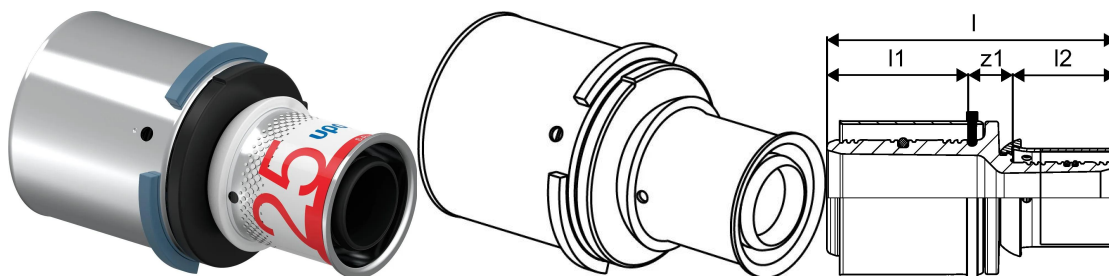

Uponor S-Press muffe reduktion PPSU 40-25

1039941

Preskobling udført i PPSU-plast med preskappe af rustfri stål.
Udviklet til brugsvands- og radiatorsystemer.

- Stopring, pres-indikator, farvekode, "garanteret utæt hvis ikke presset".
- Ingen afgratning og kalibrering

Må kun anvendes med Uponor MLC-rør og med Uponor godkendt presværktøj.

Om Uponor S-Press muffe reduktion PPSU

Specifikation

- med fast trykmuffe
- stopring
- testsikkerhed

Ansøgning

- Brugsvand: Den permanente driftstemperatur spænder fra 0 °C til 70 °C med en maks. permanent driftstemperatur på 10 bar. Den kortsigtede funktionsfejltemperatur er 95 °C i en periode på 100 timer i driftslevetiden.