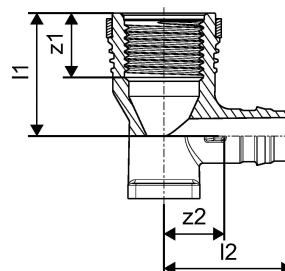

#### Ansøgning

- Til brugsvandsinstallationer

hvis ikke andet er nævnt:

- Udvendt og indvendigt gevind iht. EN 10226-1.

## Uponor Smart Aqua dækvinkel Q&E PPSU 16-Rp1/2" l=43mm

1042342

### Teknisk data

Item no EAN	6414907055805
Item no GTIN	06414907055805
VVS nr	045283189
Item no NRF	5110335
Måleenhed (UOM)	stk
Indvendig_gevind_Rp	1/2 inch
Længde (l1)	34 mm
Længde (l2)	17 mm
Længde (l3)	27 mm
Z-mål k	36 mm
z2	10 mm
Emballagemængde 1	5
Emballagemængde 3	40
Emballagemængde 4	4480
Packaging GTIN PL1	06414905267606
Packaging GTIN PL3	06414905267613
Packaging GTIN PL4	06414905267620
Højde mm	50 mm
Vægt kg	0,021 kg
Bredde mm	48 mm