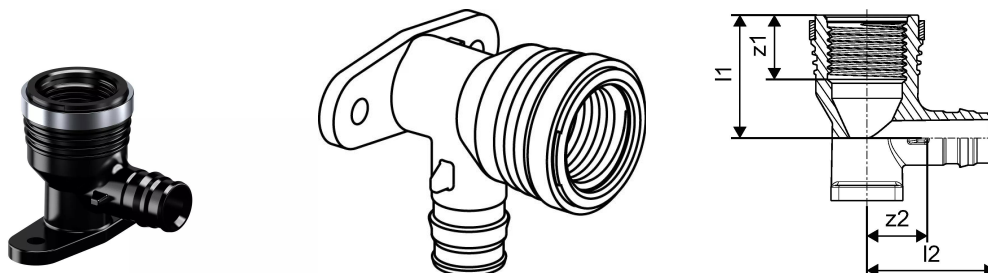

## Uponor Smart Aqua dækvinkel Q&E PPSU 16-Rp1/2" l=43mm

1042342

#### Specifikation

- Vinkelstykker til haneforbindelser og
- Q&E-ringe skal bestilles separat, hvis ikke andet er nævnt

### Teknisk data

Item no EAN	6414907055805
Item no GTIN	06414907055805
VVS nr	045283189
Item no NRF	5110335
Måleenhed (UOM)	stk
Indvendig_gevind_Rp	1/2 inch
Længde (l1)	34 mm
Længde (l2)	17 mm
Længde (l3)	27 mm
Z-mål k	36 mm
z2	10 mm
Emballagemængde 1	5
Emballagemængde 3	40
Emballagemængde 4	4480
Packaging GTIN PL1	06414905267606
Packaging GTIN PL3	06414905267613
Packaging GTIN PL4	06414905267620
Højde mm	50 mm
Vægt kg	0,021 kg
Bredde mm	48 mm