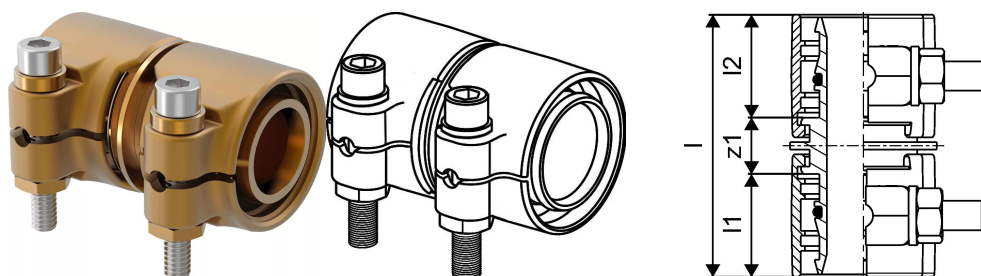

Uponor Wipex kobling PN6 32x2,9-32x2,9

1042973

Til lige samling af medierør.

- Inkl. støttebøsning.
- Umbraco skrue, spændskive og møtrik i syrefast stål.
- Afzinkingsbestandig messing
- 6 bar. / 95 °C.

Om Uponor Wipex kobling PN6

Specifikation

- Wipex-fittings i korrosionsbestandigt messing, afzinkning baseret på EN ISO 6509 med rustfri stålskrue.
- O-ringtætning mellem Wipex-kobling og bundfittingslutninger
- Boltsæt til koblinger omfatter en sekskantet bolt i rustfrit stål og møtrik samt messingskive
- Foråbnet muffedesign med monteret støttedel til dimensionen 63-110 mm.

Ansøgning

- Fittings til rørsystemer Thermo, Aqua, Quattro, Supra, Supra PLUS og Supra Standard
- Tilslutning af medierør PE og PE-Xa til koblinger med cylindrisk udvendigt gevind i tommer
- Maks. driftstemperatur 95 °C

Uponor Wipex kobling PN6 32x2,9-32x2,9

1042973

Teknisk data

Item no EAN	7331541200752
Item no GTIN	07331541200752
VVS nr	087882032
RSK no.	2410694
Item no NRF	8360792
Item no LVI	1932102
Måleenhed (UOM)	stk
Længde (l)	63 mm
Længde (l1)	26 mm
Længde (l2)	26 mm
Emballagemængde 1	1
Emballagemængde 3	25
Emballagemængde 4	1800
Packaging GTIN PL1	06414905299935
Packaging GTIN PL3	06414905299942
Packaging GTIN PL4	06414905299959
Højde mm	31 mm
Vægt kg	0,338 kg
Bredde mm	75 mm