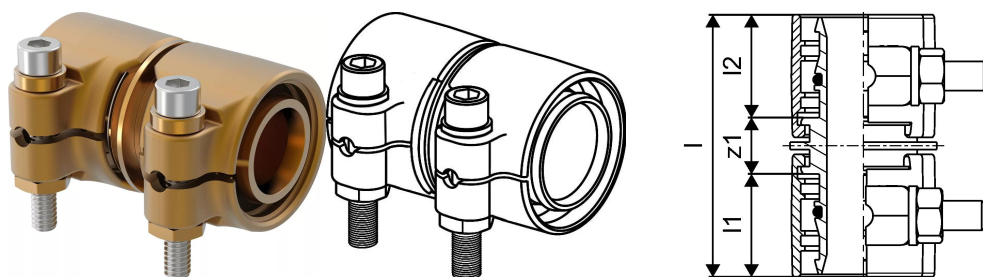

Uponor Wipex kobling PN6 32x2,9-32x2,9

1042973

Til lige samling af medierør.

- Inkl. støttebøsning.
- Umbraco skrue, spændskive og møtrik i syrefast stål.
- Afzinkingsbestandig messing
- 6 bar. / 95 °C.

Om Uponor Wipex kobling PN6

Specifikation

- Wipex-fittings i korrosionsbestandigt messing, afzinkning baseret på EN ISO 6509 med rustfri stålskrue.
- O-ringtætning mellem Wipex-kobling og bundfittingslutninger
- Boltsæt til koblinger omfatter en sekskantet bolt i rustfrit stål og møtrik samt messingskive
- Foråbnet muffedesign med monteret støttedel til dimensionen 63-110 mm.

Ansøgning

- Fittings til rørsystemer Thermo, Aqua, Quattro, Supra, Supra PLUS og Supra Standard
- Tilslutning af medierør PE og PE-Xa til koblinger med cylindrisk udvendigt gevind i tommer
- Maks. driftstemperatur 95 °C

Uponor Wipex kobling PN6 32x2,9-32x2,9

1042973

Teknisk data

Item no EAN	7331541200752
Item no GTIN	07331541200752
VVS nr	087882032
RSK no.	2410694
Item no NRF	8360792
Item no LVI	1932102
Måleenhed (UOM)	stk
Længde (l)	63 mm
Længde (l1)	26 mm
Længde (l2)	26 mm
Emballagemængde 1	1
Emballagemængde 3	25
Emballagemængde 4	1800
Packaging GTIN PL1	06414905299935
Packaging GTIN PL3	06414905299942
Packaging GTIN PL4	06414905299959
Højde mm	31 mm
Vægt kg	0,338 kg
Bredde mm	75 mm