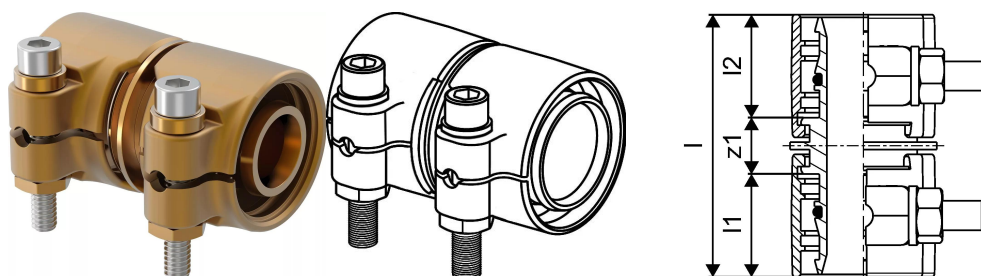

Uponor Wipex kobling PN10 32x4,4-32x4,4

1042974

Til lige samlinger af medierør.

- Inkl. støttebøsning.
- Umbraco skrue, spændeskive og møtrik i syrefast stål.
- Afzinkningsbestandig messing.
- 10 bar. / 95 °C.

Om Uponor Wipex kobling PN10

Specifikation

- Wipex-fittings i korrosionsbestandigt messing, afzinkning baseret på EN ISO 6509 med rustfri stålskrue.
- O-ringtætning mellem Wipex-kobling og bundfittings tilslutninger
- Boltsæt til koblinger omfatter en sekskantet bolt i rustfrit stål og møtrik samt messingskive
- Foråbnet muffedesign med monteret støttedel til dimensionen 63-110 mm.

Ansøgning

- Fittings til rørsystemer Thermo, Aqua, Quattro, Supra, Supra PLUS og Supra Standard
- Tilslutning af medierør PE og PE-Xa til koblinger med cylindrisk udvendigt gevind i tommer
- Maks. driftstemperatur 95 °C

Uponor Wipex kobling PN10 32x4,4-32x4,4

1042974

Teknisk data

Item no EAN	7331541200769
Item no GTIN	07331541200769
VVS nr	087882132
RSK no.	2410689
Item no NRF	8360782
Item no LVI	1932109
Måleenhed (UOM)	stk
Længde (l)	64 mm
Længde (l1)	26 mm
Længde (l2)	26 mm
Emballagemængde 1	1
Emballagemængde 3	25
Emballagemængde 4	1800
Packaging GTIN PL1	06414905299966
Packaging GTIN PL3	06414905299973
Packaging GTIN PL4	06414905299980
Højde mm	60 mm
Vægt kg	0,333 kg
Bredde mm	48 mm