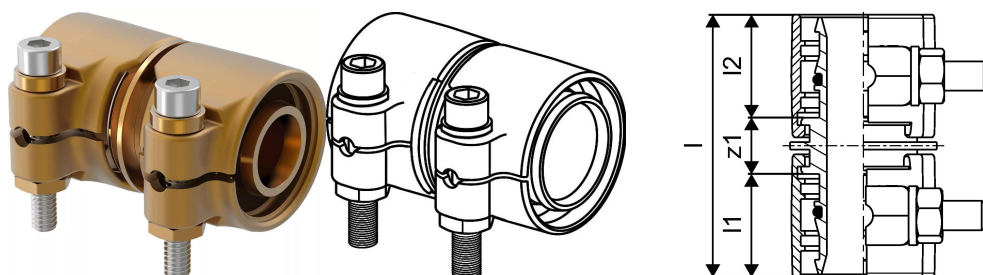

## Uponor Wipex kobling PN10 32x4,4-32x4,4

**1042974**

Til lige samlinger af medierør.

- Inkl. støttebøsning.
- Umbraco skrue, spændeskive og møtrik i syrefast stål.
- Afzinkningsbestandig messing.
- 10 bar. / 95 °C.

#### Specifikation

- Wipex-fittings i korrosionsbestandigt messing, afzinkning baseret på EN ISO 6509 med rustfri stålskrue.
- O-ringtætning mellem Wipex-kobling og bundfittingslutninger
- Boltsæt til koblinger omfatter en sekskantet bolt i rustfrit stål og møtrik samt messingskive
- Foråbnet muffedesign med monteret støttedel til dimensionen 63-110 mm.

#### Ansøgning

- Fittings til rørsystemer Thermo, Aqua, Quattro, Supra, Supra PLUS og Supra Standard
- Tilslutning af medierør PE og PE-Xa til koblinger med cylindrisk udvendigt gevind i tommer
- Maks. driftstemperatur 95 °C

### Measurements

LENGTH_L	64
Længde (l1)	26
Længde (l2)	26
Vægtykkelse_s	4,4
z1	12