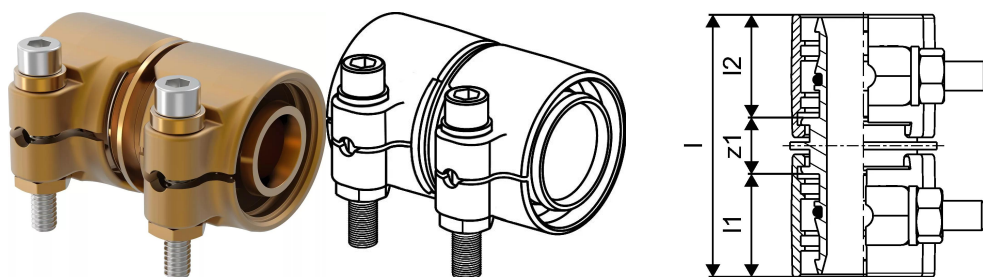

Uponor Wipex kobling PN10 32x4,4-32x4,4

1042974

Til lige samlinger af medierør.

- Inkl. støttebøsning.
- Umbraco skrue, spændeskive og møtrik i syrefast stål.
- Afzinkningsbestandig messing.
- 10 bar. / 95 °C.

Om Uponor Wipex kobling PN10

Specifikation

- Wipex-fittings i korrosionsbestandigt messing, afzinkning baseret på EN ISO 6509 med rustfri stålskrue.
- O-ringtætning mellem Wipex-kobling og bundfittings tilslutninger
- Boltsæt til koblinger omfatter en sekskantet bolt i rustfrit stål og møtrik samt messingskive
- Foråbnet muffedesign med monteret støttedel til dimensionen 63-110 mm.

Ansøgning

- Fittings til rørsystemer Thermo, Aqua, Quattro, Supra, Supra PLUS og Supra Standard
- Tilslutning af medierør PE og PE-Xa til koblinger med cylindrisk udvendigt gevind i tommer
- Maks. driftstemperatur 95 °C

Uponor Wipex kobling PN10 32x4,4-32x4,4

1042974

Teknisk data

Item no EAN	7331541200769
Item no GTIN	07331541200769
VVS nr	087882132
RSK no.	2410689
Item no NRF	8360782
Item no LVI	1932109
Måleenhed (UOM)	stk
Længde (l)	64 mm
Længde (l1)	26 mm
Længde (l2)	26 mm
Emballagemængde 1	1
Emballagemængde 3	25
Emballagemængde 4	1800
Packaging GTIN PL1	06414905299966
Packaging GTIN PL3	06414905299973
Packaging GTIN PL4	06414905299980
Højde mm	60 mm
Vægt kg	0,333 kg
Bredde mm	48 mm