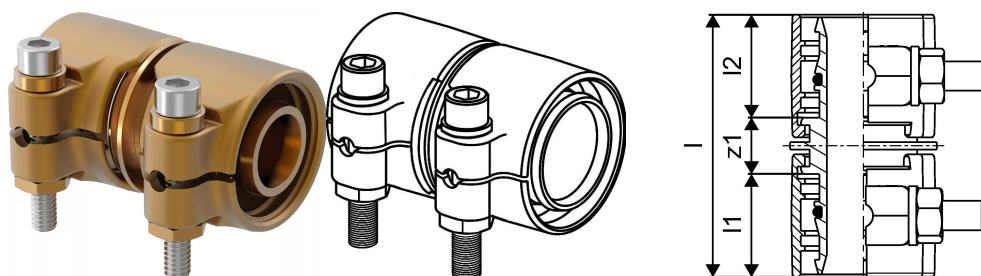

## Uponor Wipex kobling PN10 32x4,4-32x4,4

**1042974**

Til lige samlinger af medierør.

- Inkl. støttebøsning.
- Umbraco skrue, spændeskive og møtrik i syrefast stål.
- Afzinkningsbestandig messing.
- 10 bar. / 95 °C.

#### Specifikation

- Wipex-fittings i korrosionsbestandigt messing, afzinkning baseret på EN ISO 6509 med rustfri stålskrue.
- O-ringtætning mellem Wipex-kobling og bundfittingslutninger
- Boltsæt til koblinger omfatter en sekskantet bolt i rustfrit stål og møtrik samt messingskive
- Foråbnet muffedesign med monteret støttedel til dimensionen 63-110 mm.

#### Ansøgning

- Fittings til rørsystemer Thermo, Aqua, Quattro, Supra, Supra PLUS og Supra Standard
- Tilslutning af medierør PE og PE-Xa til koblinger med cylindrisk udvendigt gevind i tommer
- Maks. driftstemperatur 95 °C

## Uponor Wipex kobling PN10 32x4,4-32x4,4

1042974