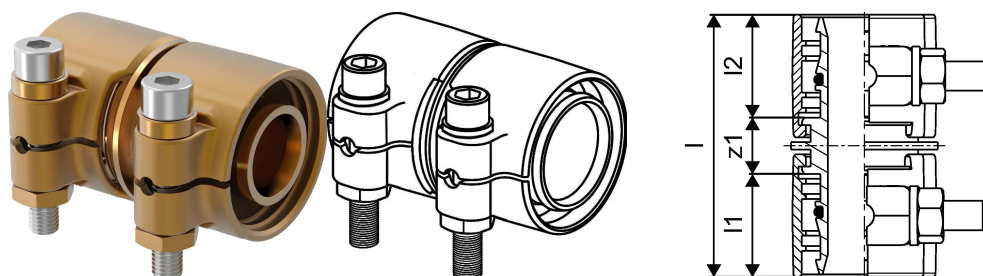

Uponor Wipex kobling PN10 40x5,5-40x5,5

1042979

Til lige samlinger af medierør.

- Inkl. støttebøsning.
- Umbraco skrue, spændeskive og møtrik i syrefast stål.
- Afzinkningsbestandig messing.
- 10 bar. / 95 °C.

Om Uponor Wipex kobling PN10

Specifikation

- Wipex-fittings i korrosionsbestandigt messing, afzinkning baseret på EN ISO 6509 med rustfri stålskrue.
- O-ringtætning mellem Wipex-kobling og bundfittings tilslutninger
- Boltsæt til koblinger omfatter en sekskantet bolt i rustfrit stål og møtrik samt messingskive
- Foråbnet muffedesign med monteret støttedel til dimensionen 63-110 mm.

Ansøgning

- Fittings til rørsystemer Thermo, Aqua, Quattro, Supra, Supra PLUS og Supra Standard
- Tilslutning af medierør PE og PE-Xa til koblinger med cylindrisk udvendigt gevind i tommer
- Maks. driftstemperatur 95 °C

Uponor Wipex kobling PN10 40x5,5-40x5,5

1042979

Teknisk data

Item no EAN	7331541200776
Item no GTIN	07331541200776
VVS nr	087882140
RSK no.	2410690
Item no NRF	8360783
Item no LVI	1932110
Måleenhed (UOM)	stk
Længde (l)	72 mm
Længde (l1)	30 mm
Længde (l2)	29 mm
Emballagemængde 1	1
Emballagemængde 3	15
Emballagemængde 4	1200
Packaging GTIN PL1	06414905299997
Packaging GTIN PL3	06414905400003
Packaging GTIN PL4	06414905400010
Højde mm	70 mm
Vægt kg	0,539 kg
Bredde mm	45 mm