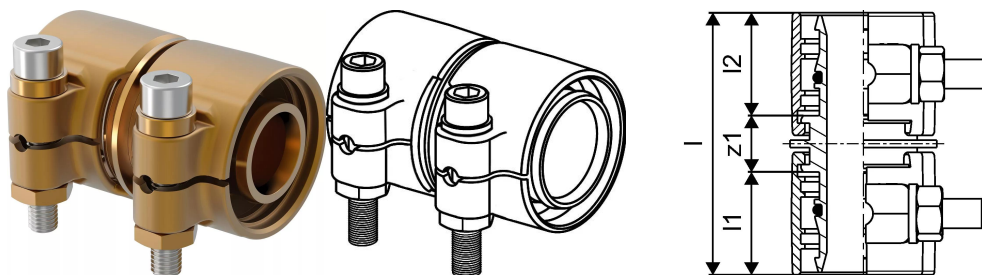

Uponor Wipex kobling PN10 40x5,5-40x5,5

1042979

Til lige samlinger af medierør.

- Inkl. støttebøsning.
- Umbraco skrue, spændeskive og møtrik i syrefast stål.
- Afzinkningsbestandig messing.
- 10 bar. / 95 °C.

Om Uponor Wipex kobling PN10

Specifikation

- Wipex-fittings i korrosionsbestandigt messing, afzinkning baseret på EN ISO 6509 med rustfri stålskrue.
- O-ringtætning mellem Wipex-kobling og bundfittings tilslutninger
- Boltsæt til koblinger omfatter en sekskantet bolt i rustfrit stål og møtrik samt messingskive
- Foråbnet muffedesign med monteret støttedel til dimensionen 63-110 mm.

Ansøgning

- Fittings til rørsystemer Thermo, Aqua, Quattro, Supra, Supra PLUS og Supra Standard
- Tilslutning af medierør PE og PE-Xa til koblinger med cylindrisk udvendigt gevind i tommer
- Maks. driftstemperatur 95 °C

Uponor Wipex kobling PN10 40x5,5-40x5,5

1042979

Teknisk data

Item no EAN	7331541200776
Item no GTIN	07331541200776
VVS nr	087882140
RSK no.	2410690
Item no NRF	8360783
Item no LVI	1932110
Måleenhed (UOM)	stk
Længde (l)	72 mm
Længde (l1)	30 mm
Længde (l2)	29 mm
Emballagemængde 1	1
Emballagemængde 3	15
Emballagemængde 4	1200
Packaging GTIN PL1	06414905299997
Packaging GTIN PL3	06414905400003
Packaging GTIN PL4	06414905400010
Højde mm	70 mm
Vægt kg	0,539 kg
Bredde mm	45 mm