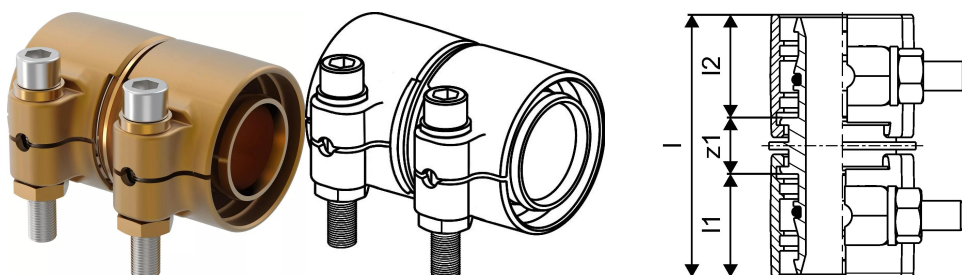

## Uponor Wipex kobling PN10 63x8,6-63x8,6

**1042982**

Til lige samlinger af medierør.

- Inkl. støttebøsning.
- Umbraco skrue, spændeskive og møtrik i syrefast stål.
- Afzinkningsbestandig messing.
- 10 bar. / 95 °C.

#### Specifikation

- Wipex-fittings i korrosionsbestandigt messing, afzinkning baseret på EN ISO 6509 med rustfri stålskrue.
- O-ringtætning mellem Wipex-kobling og bundfittingslutninger
- Boltsæt til koblinger omfatter en sekskantet bolt i rustfrit stål og møtrik samt messingskive
- Foråbnet muffedesign med monteret støttedel til dimensionen 63-110 mm.

#### Ansøgning

- Fittings til rørsystemer Thermo, Aqua, Quattro, Supra, Supra PLUS og Supra Standard
- Tilslutning af medierør PE og PE-Xa til koblinger med cylindrisk udvendigt gevind i tommer
- Maks. driftstemperatur 95 °C

### Measurements

LENGTH_L	106
Længde (l1)	47
Længde (l2)	46
Vægtykkelse_s	8,6
z1	13