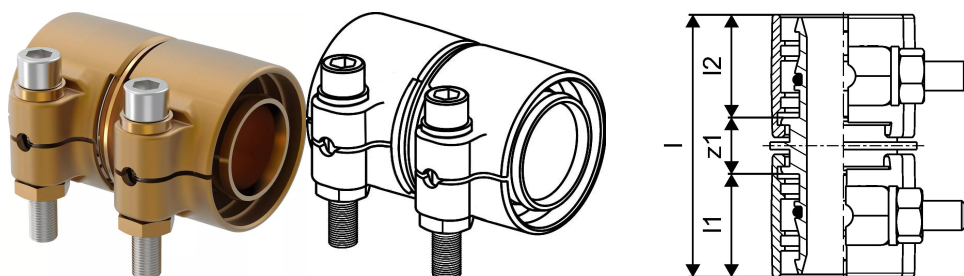

## Uponor Wipex kobling PN10 63x8,6-63x8,6

**1042982**

Til lige samlinger af medierør.

- Inkl. støttebøsning.
- Umbraco skrue, spændeskive og møtrik i syrefast stål.
- Afzinkningsbestandig messing.
- 10 bar. / 95 °C.

#### Specifikation

- Wipex-fittings i korrosionsbestandigt messing, afzinkning baseret på EN ISO 6509 med rustfri stålskrue.
- O-ringtætning mellem Wipex-kobling og bundfittingslutninger
- Boltsæt til koblinger omfatter en sekskantet bolt i rustfrit stål og møtrik samt messingskive
- Foråbnet muffedesign med monteret støttedel til dimensionen 63-110 mm.

#### Ansøgning

- Fittings til rørsystemer Thermo, Aqua, Quattro, Supra, Supra PLUS og Supra Standard
- Tilslutning af medierør PE og PE-Xa til koblinger med cylindrisk udvendigt gevind i tommer
- Maks. driftstemperatur 95 °C

## Uponor Wipex kobling PN10 63x8,6-63x8,6

1042982