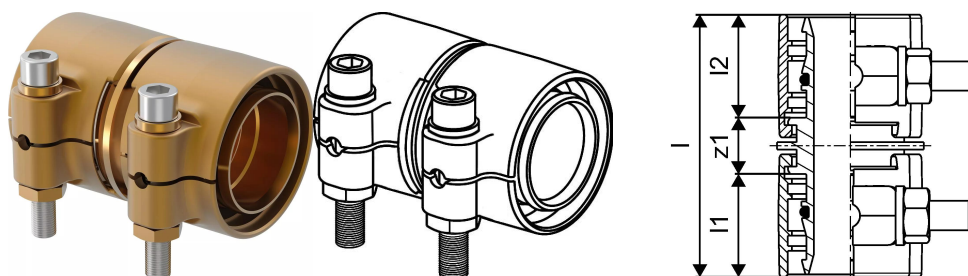

Uponor Wipex kobling PN6 75x6,8-75x6,8

1042985

Product code

Item no EAN	7331541200837
Item no GF	35001042985
Item no GTIN	07331541200837
Item no LVI	1932106
Item no NOBB	42496595
Item no NRF	8360796
Item no RSK	2410698
Item no VVS	087882075

Dimensioner

Vare Enhedshøjde	100
Vare enhedslængde	125
Vare Enhedsvægt	2,331
Emneenhedsbredde	100
Item_UOM	stk

Measurements

LENGTH_L	123
Længde (l1)	50,5
Længde (l2)	50,5
Vægtykkelse_s	6,8
z1	22

Packaging

Emballage GTIN PL1	06414905400171
Emballage GTIN PL3	06414905400188
Emballage GTIN PL4	06414905400195
Emballagehøjde PL1	103
Emballagehøjde PL3	115
Emballagehøjde PL4	640