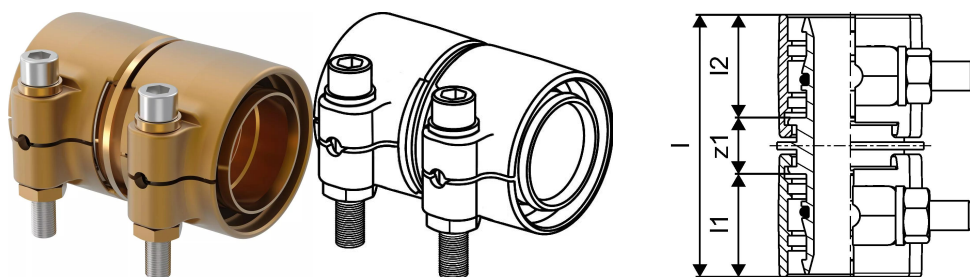

## Uponor Wipex kobling PN6 75x6,8-75x6,8

**1042985**

Til lige samling af medierør.

- Inkl. støttebøsning.
- Umbraco skrue, spændskive og møtrik i syrefast stål.
- Afzinkingsbestandig messing
- 6 bar. / 95 °C.

#### Specifikation

- Wipex-fittings i korrosionsbestandigt messing, afzinkning baseret på EN ISO 6509 med rustfri stålskrue.
- O-ringtætning mellem Wipex-kobling og bundfittings tilslutninger
- Boltsæt til koblinger omfatter en sekskantet bolt i rustfrit stål og møtrik samt messingskive
- Foråbnet muffedesign med monteret støttedel til dimensionen 63-110 mm.

#### Ansøgning

- Fittings til rørsystemer Thermo, Aqua, Quattro, Supra, Supra PLUS og Supra Standard
- Tilslutning af medierør PE og PE-Xa til koblinger med cylindrisk udvendigt gevind i tommer
- Maks. driftstemperatur 95 °C

### Measurements

LENGTH_L	123
Længde (l1)	50,5
Længde (l2)	50,5
Vægtykkelse_s	6,8
z1	22