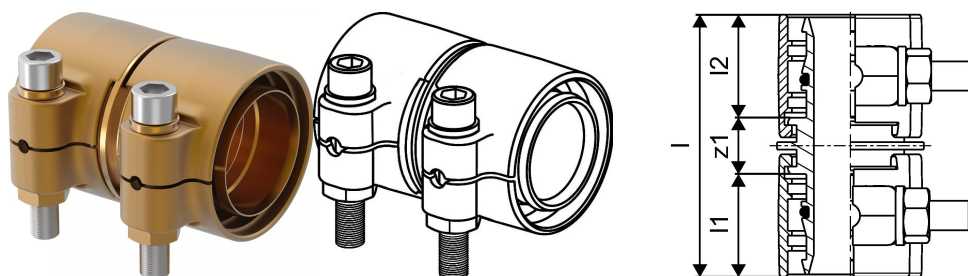

Uponor Wipex kobling PN6 90x8,2-90x8,2

1042986

Product code

Item no EAN	7331541200844
Item no GF	35001042986
Item no GTIN	07331541200844
Item no LVI	1932107
Item no NOBB	42496644
Item no NRF	8360797
Item no RSK	2410699
Item no VVS	087882090

Dimensioner

Vare Enhedshøjde	95
Vare enhedslængde	143
Vare Enhedsvægt	3,619
Emneenhedsbredde	110
Item_UOM	stk

Measurements

LENGTH_L	142
Længde (l1)	59
Længde (l2)	59
Vægtykkelse_s	8,2
z1	24

Packaging

Emballage GTIN PL1	06414905400201
Emballage GTIN PL3	06414905400218
Emballage GTIN PL4	06414905400225
Emballagehøjde PL1	99
Emballagehøjde PL3	145
Emballagehøjde PL4	700