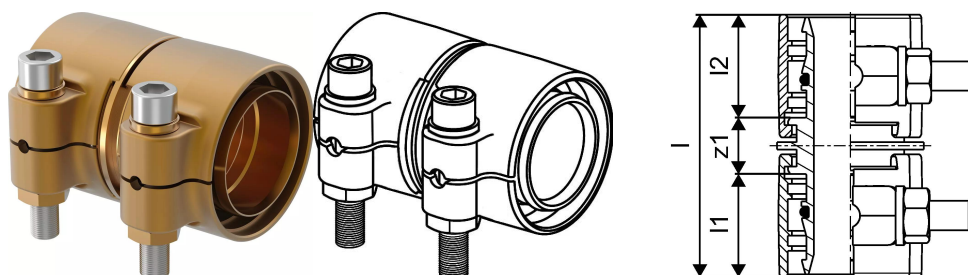

## Uponor Wipex kobling PN6 90x8,2-90x8,2

**1042986**

Til lige samling af medierør.

- Inkl. støttebøsning.
- Umbraco skrue, spændskive og møtrik i syrefast stål.
- Afzinkingsbestandig messing
- 6 bar. / 95 °C.

#### Specifikation

- Wipex-fittings i korrosionsbestandigt messing, afzinkning baseret på EN ISO 6509 med rustfri stålskrue.
- O-ringtætning mellem Wipex-kobling og bundfittingslutninger
- Boltsæt til koblinger omfatter en sekskantet bolt i rustfrit stål og møtrik samt messingskive
- Foråbnet muffedesign med monteret støttedel til dimensionen 63-110 mm.

#### Ansøgning

- Fittings til rørsystemer Thermo, Aqua, Quattro, Supra, Supra PLUS og Supra Standard
- Tilslutning af medierør PE og PE-Xa til koblinger med cylindrisk udvendigt gevind i tommer
- Maks. driftstemperatur 95 °C

### Dimensioner

Vare Enhedshøjde	95
Vare enhedslængde	143
Vare Enhedsvægt	3,619
Emneenhedsbredde	110
Item_UOM	stk