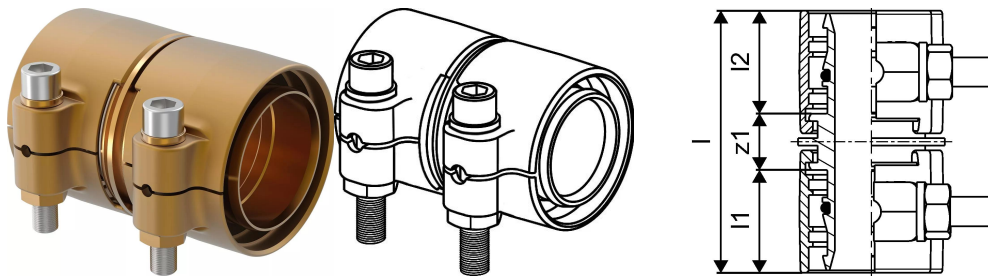

## Uponor Wipex kobling PN6 110x10-110x10

**1042987**

Til lige samling af medierør.

- Inkl. støttebøsning.
- Umbraco skrue, spændskive og møtrik i syrefast stål.
- Afzinkingsbestandig messing
- 6 bar. / 95 °C.

#### Specifikation

- Wipex-fittings i korrosionsbestandigt messing, afzinkning baseret på EN ISO 6509 med rustfri stålskrue.
- O-ringtætning mellem Wipex-kobling og bundfittingslutninger
- Boltsæt til koblinger omfatter en sekskantet bolt i rustfrit stål og møtrik samt messingskive
- Foråbnet muffedesign med monteret støttedel til dimensionen 63-110 mm.

#### Ansøgning

- Fittings til rørsystemer Thermo, Aqua, Quattro, Supra, Supra PLUS og Supra Standard
- Tilslutning af medierør PE og PE-Xa til koblinger med cylindrisk udvendigt gevind i tommer
- Maks. driftstemperatur 95 °C

### Measurements

LENGTH_L	166
Længde (l1)	71
Længde (l2)	71
Vægttykkelse_s	10,0
z1	24