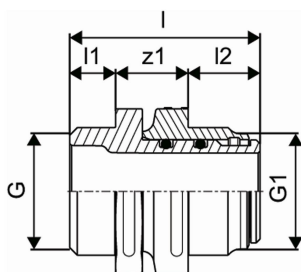

Uponor Wipex drejbar dobbeltnippel G1

1045455

Drejbar dobbeltnippel med udvendige gevind.

- Afzinkningsbestandig messing.
- 6/10 bar.

Om Uponor Wipex drejbar dobbeltnippel

Specifikation

- Wipex-fittings i korrosionsbestandigt messing, afzinkning baseret på EN ISO 6509 med rustfri stålskrue.
- O-ringtætning mellem Wipex-kobling og bundfittingslutninger
- Boltsæt til koblinger omfatter en sekskantet bolt i rustfrit stål og møtrik samt messingskive
- Foråbnet muffedesign med monteret støttedel til dimensionen 63-110 mm.

Ansøgning

- Fittings til rørsystemer Thermo, Aqua, Quattro, Supra, Supra PLUS og Supra Standard
- Tilslutning af medierør PE og PE-Xa til koblinger med cylindrisk udvendigt gevind i tommer
- Maks. driftstemperatur 95 °C

Uponor Wipex drejbar dobbeltnippel G1

1045455

Measurements

Cylindrisk_gevind_G	1
Cylindrisk_gevind_G1	1
LENGTH_L	49,8
Længde (l1)	12
Længde (l2)	18,8
z1	19

Product code

Item no EAN	7331541201759
Item no GF	35001045455
Item no GTIN	07331541201759
Item no LVI	1937000
Item no NRF	8360801
Item no RSK	2410701
Item no VVS	087534008

Dimensioner

Vare Enhedshøjde	50
Vare enhedslængde	45
Vare Enhedsvægt	0,237
Emneenhedsbredde	45
Item_UOM	stk

Packaging

Emballage GTIN PL1	06414905459490
Emballage GTIN PL3	06414905448272
Emballage GTIN PL4	06414905492725
Emballagehøjde PL1	53
Emballagehøjde PL3	145
Emballagehøjde PL4	700