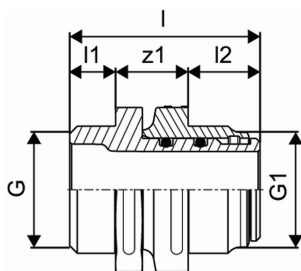

Uponor Wipex drejbar dobbeltnippel G1

1045455

Drejbar dobbeltnippel med udvendige gevind.

- Afzinkningsbestandig messing.
- 6/10 bar.

Om Uponor Wipex drejbar dobbeltnippel

Specifikation

- Wipex-fittings i korrosionsbestandigt messing, afzinkning baseret på EN ISO 6509 med rustfri stålskrue.
- O-ringtætning mellem Wipex-kobling og bundfittingslutninger
- Boltsæt til koblinger omfatter en sekskantet bolt i rustfrit stål og møtrik samt messingskive
- Foråbnet muffedesign med monteret støttedel til dimensionen 63-110 mm.

Ansøgning

- Fittings til rørsystemer Thermo, Aqua, Quattro, Supra, Supra PLUS og Supra Standard
- Tilslutning af medierør PE og PE-Xa til koblinger med cylindrisk udvendigt gevind i tommer
- Maks. driftstemperatur 95 °C

Uponor Wipex drejbar dobbeltnippel G1

1045455

Measurements

Cylindrisk_gevind_G	1
Cylindrisk_gevind_G1	1
LENGTH_L	49,8
Længde (l1)	12
Længde (l2)	18,8
z1	19

Product code

Item no EAN	7331541201759
Item no GF	35001045455
Item no GTIN	07331541201759
Item no LVI	1937000
Item no NRF	8360801
Item no RSK	2410701
Item no VVS	087534008

Dimensioner

Vare Enhedshøjde	50
Vare enhedslængde	45
Vare Enhedsvægt	0,237
Emneenhedsbredde	45
Item_UOM	stk

Packaging

Emballage GTIN PL1	06414905459490
Emballage GTIN PL3	06414905448272
Emballage GTIN PL4	06414905492725
Emballagehøjde PL1	53
Emballagehøjde PL3	145
Emballagehøjde PL4	700