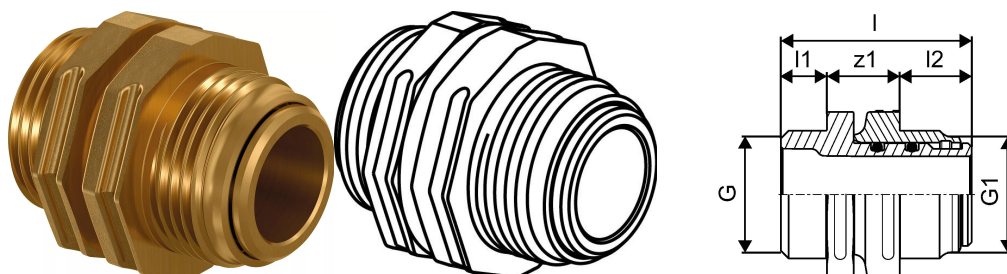

Uponor Wipex drejbar dobbeltnippel G1 1/4

1045457

Drejbar dobbeltnippel med udvendige gevind.

- Afzinkningsbestandig messing.
- 6/10 bar.

Om Uponor Wipex drejbar dobbeltnippel

Specifikation

- Wipex-fittings i korrosionsbestandigt messing, afzinkning baseret på EN ISO 6509 med rustfri stålskrue.
- O-ringtætning mellem Wipex-kobling og bundfittingslutninger
- Boltsæt til koblinger omfatter en sekskantet bolt i rustfrit stål og møtrik samt messingskive
- Foråbnet muffedesign med monteret støttedel til dimensionen 63-110 mm.

Ansøgning

- Fittings til rørsystemer Thermo, Aqua, Quattro, Supra, Supra PLUS og Supra Standard
- Tilslutning af medierør PE og PE-Xa til koblinger med cylindrisk udvendigt gevind i tommer
- Maks. driftstemperatur 95 °C

Uponor Wipex drejbar dobbeltnippel G1 1/4

1045457

Teknisk data

Item no EAN	7331541201773
Item no GTIN	07331541201773
VVS nr	087534010
RSK no.	2410703
Item no NRF	8360803
Item no LVI	1937002
Måleenhed (UOM)	stk
Længde (l)	58 mm
Længde (l1)	16 mm
Længde (l2)	21 mm
Emballagemængde 1	1
Emballagemængde 3	15
Emballagemængde 4	900
Packaging GTIN PL1	06414905459513
Packaging GTIN PL3	06414905448296
Packaging GTIN PL4	06414905492749
Højde mm	60 mm
Vægt kg	0,476 kg
Bredde mm	50 mm