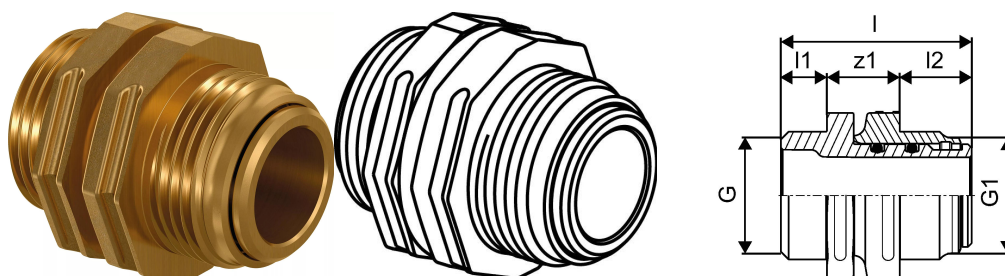

Uponor Wipex drejbar dobbeltnippel G1 1/4

1045457

Drejbar dobbeltnippel med udvendige gevind.

- Afzinkningsbestandig messing.
- 6/10 bar.

Om Uponor Wipex drejbar dobbeltnippel

Specifikation

- Wipex-fittings i korrosionsbestandigt messing, afzinkning baseret på EN ISO 6509 med rustfri stålskrue.
- O-ringtætning mellem Wipex-kobling og bundfittingslutninger
- Boltsæt til koblinger omfatter en sekskantet bolt i rustfrit stål og møtrik samt messingskive
- Foråbnet muffedesign med monteret støttedel til dimensionen 63-110 mm.

Ansøgning

- Fittings til rørsystemer Thermo, Aqua, Quattro, Supra, Supra PLUS og Supra Standard
- Tilslutning af medierør PE og PE-Xa til koblinger med cylindrisk udvendigt gevind i tommer
- Maks. driftstemperatur 95 °C

Uponor Wipex drejbar dobbeltnippel G1 1/4

1045457

Teknisk data

Item no EAN	7331541201773
Item no GTIN	07331541201773
VVS nr	087534010
RSK no.	2410703
Item no NRF	8360803
Item no LVI	1937002
Måleenhed (UOM)	stk
Længde (l)	58 mm
Længde (l1)	16 mm
Længde (l2)	21 mm
Emballagemængde 1	1
Emballagemængde 3	15
Emballagemængde 4	900
Packaging GTIN PL1	06414905459513
Packaging GTIN PL3	06414905448296
Packaging GTIN PL4	06414905492749
Højde mm	60 mm
Vægt kg	0,476 kg
Bredde mm	50 mm