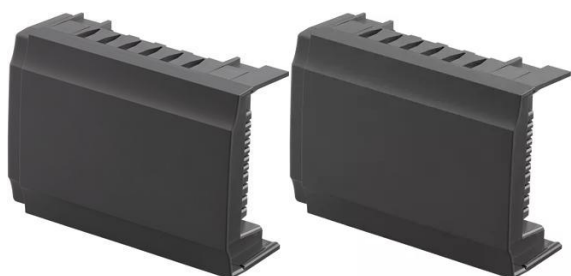

Uponor Smatrix Base samlemodul M-141 Bus 8X

1071651

Product code

Item no EAN	4021598130630
Item no GF	35001071651
Item no GTIN	04021598130630
Item no LVI	2024503
Item no NRF	8361204
Item no RSK	5398308
Item no VVS	466253020

Dimensioner

Vare Enhedshøjde	55
Vare enhedslængde	165
Vare Enhedsvægt	0,272
Emneenhedsbredde	110
Item_UOM	stk

Measurements

LENGTH_L	165
Z Mål h	55
Z Mål m	110

Packaging

Emballage GTIN PL1	06414905415830
Emballage GTIN PL3	06414905415847
Emballage GTIN PL4	06414905630264
Emballagehøjde PL1	70
Emballagehøjde PL3	300
Emballagehøjde PL4	1500
Emballeringslængde PL1	190
Emballage Længde PL3	400
Emballage Længde PL4	1200