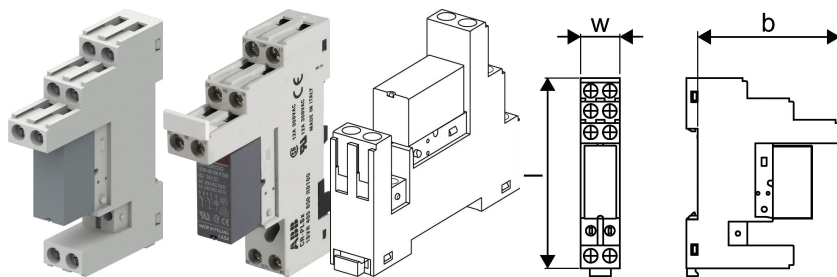

## Uponor Smatrix varme/køle relæ, 24 V M-1XX 24V

1083576

For automatisk skift mellem varme/køling fra kølekilde til Uponor Smatrix kontrolenhed X-265 6X.

No about information

### Dimensioner

Vare Enhedshøjde	60
Vare enhedslængde	80
Vare Enhedsvægt	0,041
Emneenhedsbredde	15
Item_UOM	stk

### Measurements

LENGTH_L	80
Z Mål h	60
Z Mål m	15