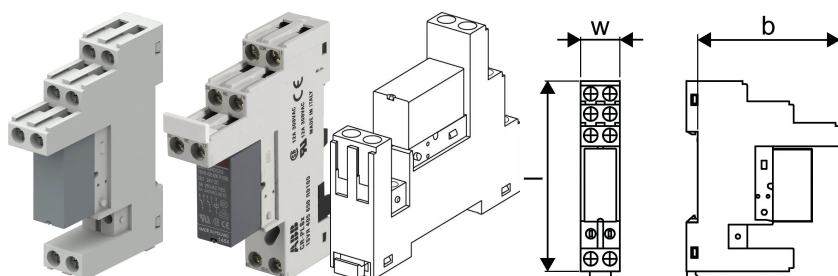

Uponor Smatrix varme/køle relæ, 24 V M-1XX 24V

1083576

Product code

Item no EAN	4021598131095
Item no GF	35001083576
Item no GTIN	04021598131095
Item no LVI	2024537
Item no NRF	8361243
Item no RSK	5398343
Item no VVS	466252030

Dimensioner

Vare Enhedshøjde	60
Vare enhedslængde	80
Vare Enhedsvægt	0,041
Emneenhedsbredde	15
Item_UOM	stk

Measurements

LENGTH_L	80
Z Mål h	60
Z Mål m	15

Packaging

Emballage GTIN PL1	06414905630066
Emballage GTIN PL3	06414905630141
Emballage GTIN PL4	06414905630387
Emballagehøjde PL1	15
Emballagehøjde PL3	300
Emballagehøjde PL4	1500
Emballeringslængde PL1	100
Emballage Længde PL3	400
Emballage Længde PL4	1200