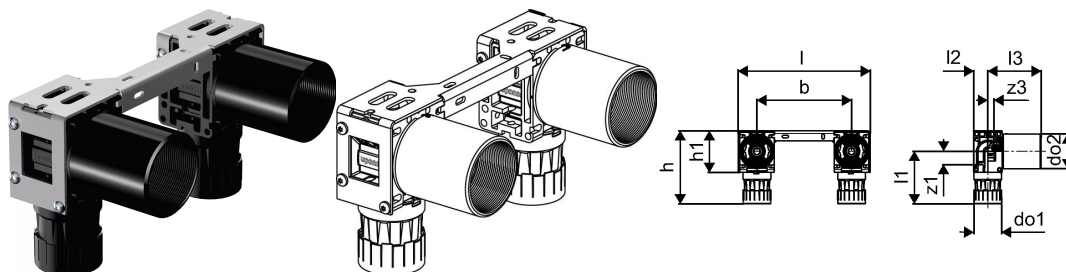

Uponor Smart Aqua PLUS koblingsdåse, dobbelt Q&E M7a PPSU 16-Rp1/2"FT

1086202

Product code

Item no EAN	7321500057664
Item no GTIN	07321500057664
Item no VVS	087272416

Dimensioner

Vare Enhedshøjde	75
Vare enhedslængde	215
Vare Enhedsvægt	0,53
Emneenhedsbredde	110
Item_UOM	stk

Measurements

LENGTH_L	209
Ydre Diameter_do1	44
Ydre Diameter_do2	55
Z Mål b	150
Z Mål h	116
Z Mål h1	66
z1	21
Z3	10

Packaging

Emballage GTIN PL1	06414905471300
Emballage GTIN PL3	06414905454600
Emballage GTIN PL4	06414905502561
Emballagehøjde PL1	75
Emballagehøjde PL3	240
Emballagehøjde PL4	900
Emballeringslængde PL1	350