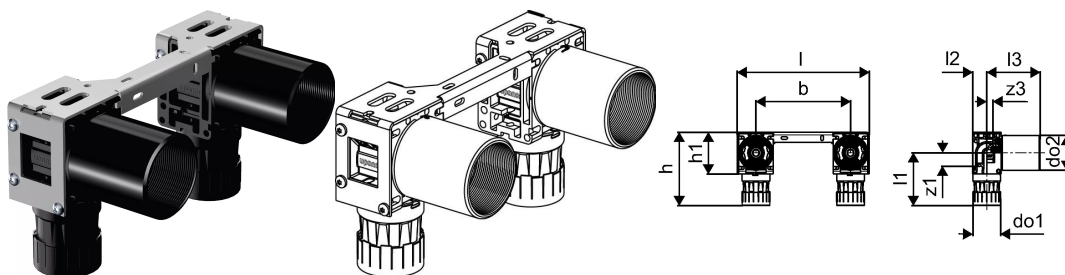

## Uponor Smart Aqua PLUS koblingsdåse, dobbelt Q&E M7a PPSU 16-Rp1/2"FT

**1086202**

Dobbelt koblingsdåse M7a med Q&E vinkler i PPSU med hvide Q&E ringe  
 - Monteringsbeslag i metal til montering c/c 150 mm og monteringsskruer.

Til vandtæt samling med PE-Xa rør og Uponor tomrør i alle vægtyper, i henhold til NT VVS 129.

#### Specifikation

- Tilslutningskasse med vinkelstykker til vandtæt forbindelse med Uponor-PE-Xa-rør og Uponor-rørføringer
- Vandtæt iht. NT VVS 129
- Metaffittings er lavet af DR-messing af høj kvalitet
- Plastikfittings er lavet af polyphenylsulfon
- PPM-fordelerrør med bajonetgevind
- Q&E-ringe medfølger

### Dimensioner

Vare Enhedshøjde	75
Vare enhedslængde	215
Vare Enhedsvægt	0,53
Emneenhedsbredde	110
Item_UOM	stk