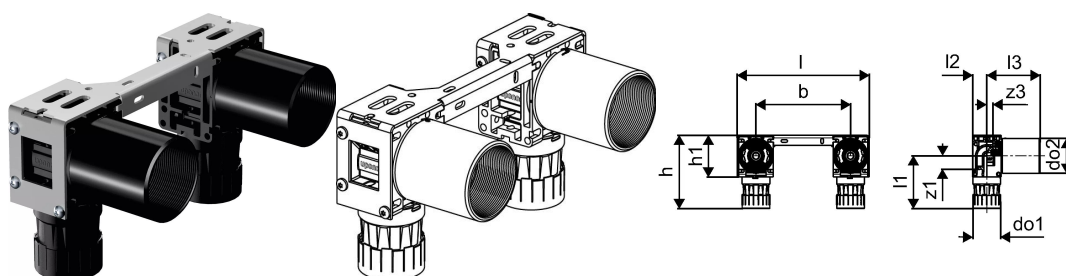

Uponor Smart Aqua PLUS koblingsdåse M7a, dobbelt Q&E M7a DR 16-Rp1/2"FT

1086203

Dobbelt koblingsdåse M7a med Q&E vinkler i afzinkningsfri messing med hvide Q&E ringe

- Monteringsbeslag i metal til montering c/c 150 mm og monteringsskruer.

Til vandtæt samling med PE-Xa rør og Uponor tomrør i alle vægtyper, i henhold til NT VVS 129.

Om Uponor Smart Aqua PLUS koblingsdåse M7a, dobbelt Q&E M7a DR

Specifikation

- Tilslutningskasse med vinkelstykker til vandtæt forbindelse med Uponor-PE-Xa-rør og Uponor-rørføringer
- Vandtæt iht. NT VVS 129
- Metaffittings er lavet af DR-messing af høj kvalitet
- Plastikfittings er lavet af polyphenylsulfon
- PPM-fordelerrør med bajonetgevind
- Q&E-ringe medfølger

Ansøgning

- Vandtætte installationer for at forhindre skader i tilfælde af lækage
- Alle typer installationer, hvor der kræves vandtæt forbindelse mellem rør og rørledning

Uponor Smart Aqua PLUS koblingsdåse M7a, dobbelt Q&E M7a DR 16-Rp1/2"FT

1086203

Product code

Item no EAN	7321500057671
Item no GTIN	07321500057671
Item no VVS	087272516

Dimensioner

Vare Enhedshøjde	60
Vare enhedslængde	120
Vare Enhedsvægt	0,68
Emneenhedsbredde	75
Item_UOM	stk