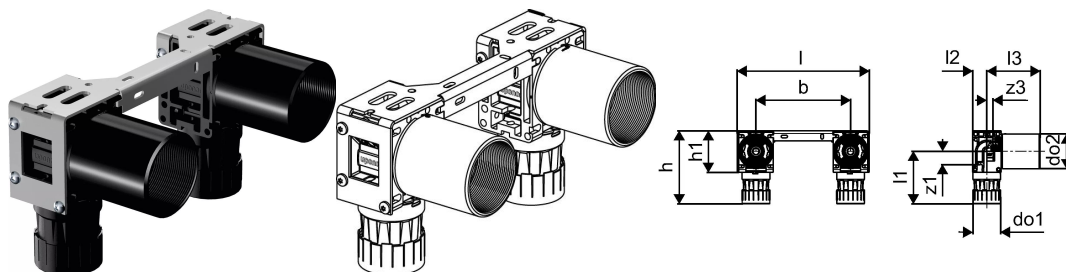

Uponor Smart Aqua PLUS koblingsdåse M7a, dobbelt Q&E M7a DR 16-Rp1/2"FT

1086203

Dobbelt koblingsdåse M7a med Q&E vinkler i afzinkningsfri messing med hvide Q&E ringe

- Monteringsbeslag i metal til montering c/c 150 mm og monteringsskruer.

Til vandtæt samling med PE-Xa rør og Uponor tomrør i alle vægtyper, i henhold til NT VVS 129.

Om Uponor Smart Aqua PLUS koblingsdåse M7a, dobbelt Q&E M7a DR

Specifikation

- Tilslutningskasse med vinkelstykker til vandtæt forbindelse med Uponor-PE-Xa-rør og Uponor-rørføringer
- Vandtæt iht. NT VVS 129
- Metaffittings er lavet af DR-messing af høj kvalitet
- Plastikfittings er lavet af polyphenylsulfon
- PPM-fordelerrør med bajonetgevind
- Q&E-ringe medfølger

Ansøgning

- Vandtætte installationer for at forhindre skader i tilfælde af lækage
- Alle typer installationer, hvor der kræves vandtæt forbindelse mellem rør og rørledning

Uponor Smart Aqua PLUS koblingsdåse M7a, dobbelt Q&E M7a DR 16-Rp1/2"FT

1086203

Product code

Item no EAN	7321500057671
Item no GTIN	07321500057671
Item no VVS	087272516

Dimensioner

Vare Enhedshøjde	60
Vare enhedslængde	120
Vare Enhedsvægt	0,68
Emneenhedsbredde	75
Item_UOM	stk