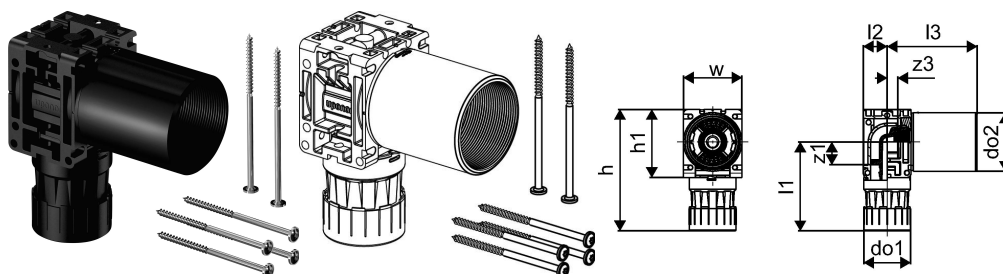

Uponor Smart Aqua PLUS koblingsdåse, enkelt Q&E M7a PPSU 16-Rp1/2"FT

1086211

Koblingsdåse M7a enkelt med Q&E PPSU vinkel, hvid Q&E ring og monteringsskruer. Til vandtæt samling med PE-Xa rør og Uponor tomrør i alle typer vægge, i henhold til NT VVS 129.

Om Uponor Smart Aqua PLUS koblingsdåse, enkelt Q&E M7a PPSU

Specifikation

- Tilslutningskasse med vinkelstykker til vandtæt forbindelse med Uponor-PE-Xa-rør og Uponor-rørføringer
- Vandtæt iht. NT VVS 129
- Metaffittings er lavet af DR-messing af høj kvalitet
- Plastikfittings er lavet af polyphenylsulfon
- PPM-fordelerrør med bajonetgevind
- Q&E-ringe medfølger

Ansøgning

- Vandtætte installationer for at forhindre skader i tilfælde af lækage
- Alle typer installationer, hvor der kræves vandtæt forbindelse mellem rør og rørledning

Uponor Smart Aqua PLUS koblingsdåse, enkelt Q&E M7a PPSU 16-Rp1/2"FT

1086211

Measurements

Udvendig gevind Rp	0,5
Længde (l1)	83,5
Længde (l2)	22,5
Længde (l3)	84,7
Ydre Diameter_do1	44
Ydre Diameter_do2	55
Z Mål h	114
Z Mål h1	63,8
Z Mål m	55
z1	21,4
Z3	10,1

Product code

Item no EAN	7321500057749
Item no GF	35001086211
Item no GTIN	07321500057749
Item no RSK	2054357
Item no VVS	087272166