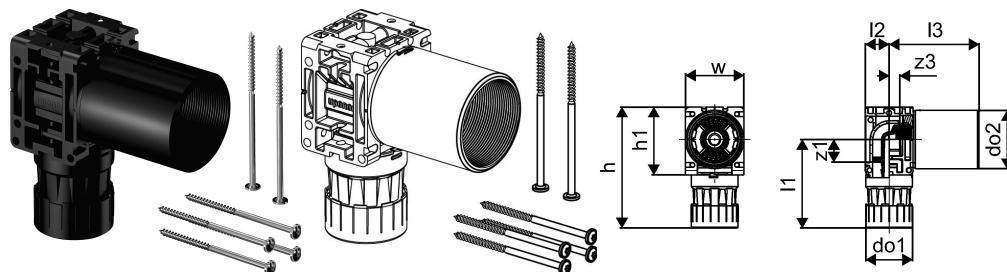

Uponor Smart Aqua PLUS koblingsdåse, enkelt Q&E M7a PPSU 16-Rp1/2"FT

1086211

Koblingsdåse M7a enkelt med Q&E PPSU vinkel, hvid Q&E ring og monteringsskruer. Til vandtæt samling med PE-Xa rør og Uponor tomrør i alle typer vægge, i henhold til NT VVS 129.

Om Uponor Smart Aqua PLUS koblingsdåse, enkelt Q&E M7a PPSU

Specifikation

- Tilslutningskasse med vinkelstykker til vandtæt forbindelse med Uponor-PE-Xa-rør og Uponor-rørføringer
- Vandtæt iht. NT VVS 129
- Metaffittings er lavet af DR-messing af høj kvalitet
- Plastikfittings er lavet af polyphenylsulfon
- PPM-fordelerrør med bajonetgevind
- Q&E-ringe medfølger

Ansøgning

- Vandtætte installationer for at forhindre skader i tilfælde af lækage
- Alle typer installationer, hvor der kræves vandtæt forbindelse mellem rør og rørledning

Uponor Smart Aqua PLUS koblingsdåse, enkelt Q&E M7a PPSU 16-Rp1/2"FT

1086211

Measurements

Udvendig gevind Rp	0,5
Længde (l1)	83,5
Længde (l2)	22,5
Længde (l3)	84,7
Ydre Diameter_do1	44
Ydre Diameter_do2	55
Z Mål h	114
Z Mål h1	63,8
Z Mål m	55
z1	21,4
Z3	10,1

Product code

Item no EAN	7321500057749
Item no GF	35001086211
Item no GTIN	07321500057749
Item no RSK	2054357
Item no VVS	087272166