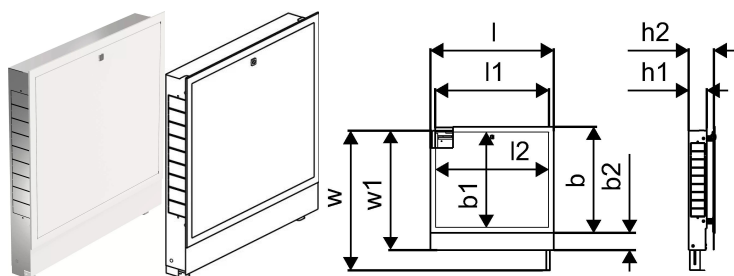

## Uponor Vario fordelerrørsskab til indbyg. IW 550x730x110mm

**1093473**

Komplet skab med ramme og dør til indbygning i væggen

Dybde: 110mm, kan forlænges til 150mm Højdejusterbar: 730 -930mm.

Anvendes til installation af Uponor Vario PLUS, og Vario S fordelerrør samt Uponor kontrolsystem. Kan integreres med Uponor Fluvia T og E pumpegrupper.

Monteres ved hjælp af skinner og montagebeslag.

Kan tilpasses i højden. Leveres med hvid dør og ramme Indeholder montagebeslag og skinner til ophængsbeslag.

Bemærk : Der kan ikke anvendes bund i dette skab

## Uponor Vario fordelerrørsskab til indbyg. IW 550x730x110mm

1093473

### Dimensioner

Vare Enhedshøjde	758
Vare enhedslængde	605
Vare Enhedsvægt	8,29
Emneenhedsbredde	124
Item_UOM	stk