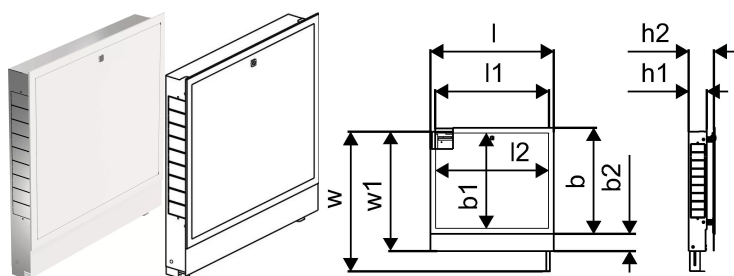

## Uponor Vario fordelerrørsskab til indbyg. IW 550x730x110mm

**1093473**

Komplet skab med ramme og dør til indbygning i væggen

Dybde: 110mm, kan forlænges til 150mm Højdejusterbar: 730 -930mm.

Anvendes til installation af Uponor Vario PLUS, og Vario S fordelerrør samt Uponor kontrolsystem. Kan integreres med Uponor Fluvia T og E pumpegrupper.

Monteres ved hjælp af skinner og montagebeslag.

Kan tilpasses i højden. Leveres med hvid dør og ramme Indeholder montagebeslag og skinner til ophængsbeslag.

Bemærk : Der kan ikke anvendes bund i dette skab

## Uponor Vario fordelerrørsskab til indbyg. IW 550x730x110mm

1093473

### Dimensioner

Vare Enhedshøjde	758
Vare enhedslængde	605
Vare Enhedsvægt	8,29
Emneenhedsbredde	124
Item_UOM	stk