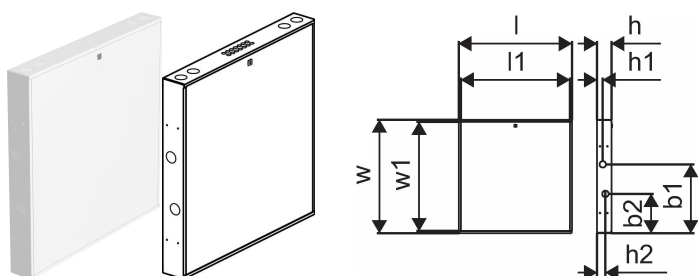

Uponor Vario fordelerrørskab OW 550x850x108mm

1093573

Komplet skab til installation på væg kan indfældes i væg ved brug af ramme købes separat. Anvendes til installation af Uponor Vario PLUS, og Vario S fordelerrør samt Uponor kontrolsystem. Kan integreres med Uponor Fluvia T og E pumpegrupper. Monteres direkte inde på bagpladen eller ved hjælp af skinner og montagebeslag. Kan tilpasses til gulvkonstruktionen +/- 15 mm. Indeholder montagebeslag og skinner til ophængsbeslag. Vandtæt bund skal købes separat

No about information

Uponor Vario fordelerrørskab OW 550x850x108mm

1093573

Product code

Item no EAN	6414905230396
Item no GTIN	06414905230396
Item no LVI	2024143
Item no NRF	8361147
Item no RSK	2988697
Item no VVS	046231005

Dimensioner

Vare Enhedshøjde	108
Vare enhedslængde	550
Vare Enhedsvægt	13,7
Emneenhedsbredde	850
Item_UOM	stk

Measurements

LENGTH_L	550
Længde (l1)	518
Z Mål b1	515
Z Mål b2	294
Z Mål h	108
Z Mål h1	43
Z Mål h2	63
Z Mål m	850
Z Mål w1	818