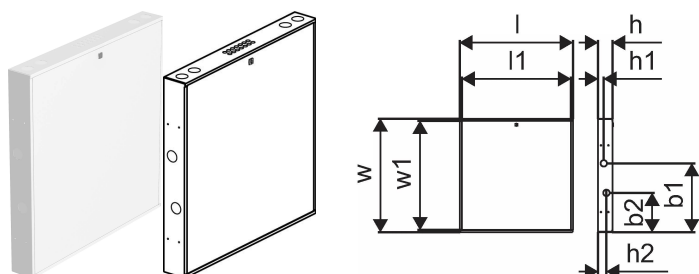

Uponor Vario fordelerrørskab OW 550x850x108mm

1093573

Komplet skab til installation på væg kan indfældes i væg ved brug af ramme købes separat. Anvendes til installation af Uponor Vario PLUS, og Vario S fordelerrør samt Uponor kontrolsystem. Kan integreres med Uponor Fluvia T og E pumpegrupper. Monteres direkte inde på bagpladen eller ved hjælp af skinner og montagebeslag. Kan tilpasses til gulvkonstruktionen +/- 15 mm. Indeholder montagebeslag og skinner til ophængsbeslag. Vandtæt bund skal købes separat

No about information

Uponor Vario fordelerrørskab OW 550x850x108mm

1093573

Product code

Item no EAN	6414905230396
Item no GTIN	06414905230396
Item no LVI	2024143
Item no NRF	8361147
Item no RSK	2988697
Item no VVS	046231005

Dimensioner

Vare Enhedshøjde	108
Vare enhedslængde	550
Vare Enhedsvægt	13,7
Emneenhedsbredde	850
Item_UOM	stk

Measurements

LENGTH_L	550
Længde (l1)	518
Z Mål b1	515
Z Mål b2	294
Z Mål h	108
Z Mål h1	43
Z Mål h2	63
Z Mål m	850
Z Mål w1	818