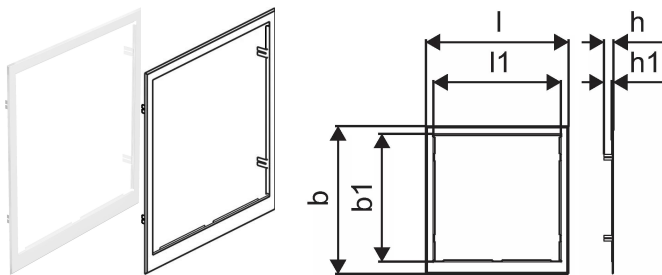

## Uponor Vario ramme til indbyg. IW S 550x850mm

1093577

Ramme til skab -Materiale: galvaniseret stål -Hvid pulverlakeret (RAL 9010) -Låsbar dør

No about information

## Uponor Vario ramme til indbyg. IW S 550x850mm

1093577

### Dimensioner

Vare Enhedshøjde	12.5
Vare enhedslængde	618
Vare Enhedsvægt	2,1
Emneenhedsbredde	948
Item_UOM	stk

### Measurements

LENGTH_L	618
Længde (l1)	520
Z Mål b	948
Z Mål b1	820
Z Mål h	62
Z Mål h1	12,5