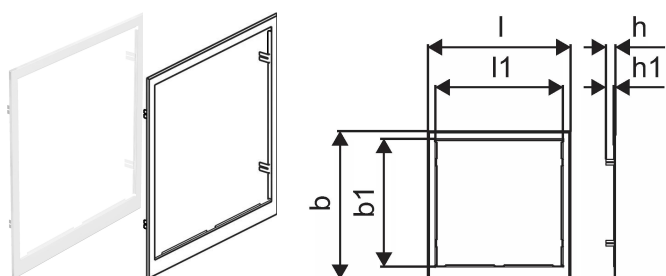

## Uponor Vario ramme til indbyg. IW S 550x850mm

1093577

Ramme til skab -Materiale: galvaniseret stål -Hvid pulverlakeret (RAL 9010) -Låsbar dør

No about information

## Uponor Vario ramme til indbyg. IW S 550x850mm

1093577

### Dimensioner

Vare Enhedshøjde	12.5
Vare enhedslængde	618
Vare Enhedsvægt	2,1
Emneenhedsbredde	948
Item_UOM	stk

### Measurements

LENGTH_L	618
Længde (l1)	520
Z Mål b	948
Z Mål b1	820
Z Mål h	62
Z Mål h1	12,5