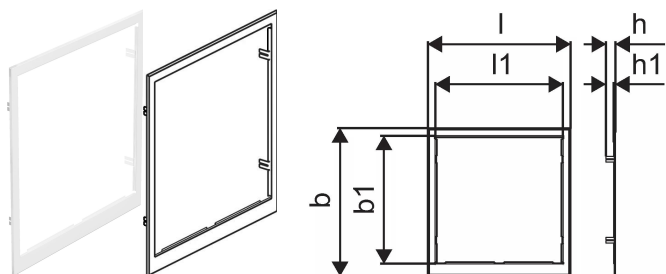

## Uponor Vario ramme til indbyg. IW S 550x850mm

1093577

Ramme til skab -Materiale: galvaniseret stål -Hvid pulverlakeret (RAL 9010) -Låsbar dør

No about information

## Uponor Vario ramme til indbyg. IW S 550x850mm

1093577

### Dimensioner

Vare Enhedshøjde	12.5
Vare enhedslængde	618
Vare Enhedsvægt	2,1
Emneenhedsbredde	948
Item_UOM	stk

### Measurements

LENGTH_L	618
Længde (l1)	520
Z Mål b	948
Z Mål b1	820
Z Mål h	62
Z Mål h1	12,5