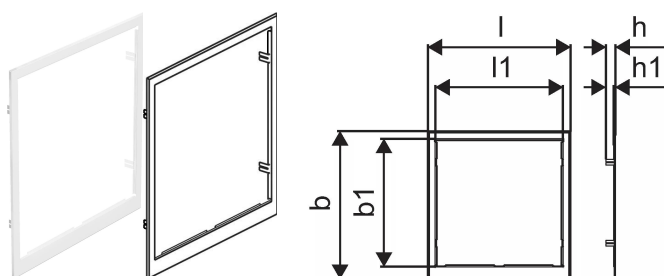

Uponor Vario ramme til indbyg. IW S 850x850mm

1093578

Ramme til skab -Materiale: galvaniseret stål -Hvid pulverlakeret (RAL 9010) -Låsbar dør

No about information

Uponor Vario ramme til indbyg. IW S 850x850mm

1093578

Product code

Item no EAN	6414905230440
Item no GTIN	06414905230440
Item no LVI	2024147
Item no NRF	8361152
Item no RSK	2988701
Item no VVS	046231108

Dimensioner

Vare Enhedshøjde	12.5
Vare enhedslængde	918
Vare Enhedsvægt	2,5000
Emneenhedsbredde	948
Item_UOM	stk

Measurements

LENGTH_L	918
Længde (l1)	820
Z Mål b	948
Z Mål b1	820
Z Mål h	62
Z Mål h1	12,5

Packaging

Emballage GTIN PL1	06414905296637
Emballage GTIN PL4	06414905472567
Emballagehøjde PL1	18
Emballagehøjde PL4	1155
Emballeringslængde PL1	1010
Emballage Længde PL4	1200
Emballagemateriale (nummer) PL1	20