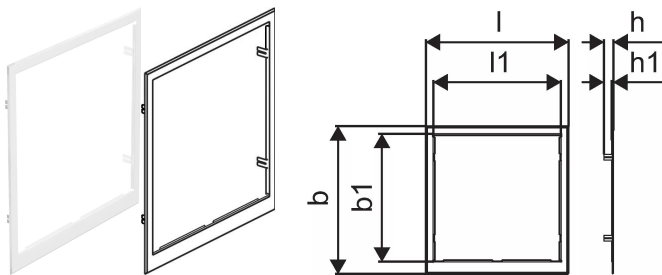

Uponor Vario ramme til indbyg. IW S 850x850mm

1093578

Ramme til skab -Materiale: galvaniseret stål -Hvid pulverlakeret (RAL 9010) -Låsbar dør

No about information

Uponor Vario ramme til indbyg. IW S 850x850mm

1093578

Product code

Item no EAN	6414905230440
Item no GTIN	06414905230440
Item no LVI	2024147
Item no NRF	8361152
Item no RSK	2988701
Item no VVS	046231108

Dimensioner

Vare Enhedshøjde	12.5
Vare enhedslængde	918
Vare Enhedsvægt	2,5000
Emneenhedsbredde	948
Item_UOM	stk

Measurements

LENGTH_L	918
Længde (l1)	820
Z Mål b	948
Z Mål b1	820
Z Mål h	62
Z Mål h1	12,5

Packaging

Emballage GTIN PL1	06414905296637
Emballage GTIN PL4	06414905472567
Emballagehøjde PL1	18
Emballagehøjde PL4	1155
Emballeringslængde PL1	1010
Emballage Længde PL4	1200
Emballagemateriale (nummer) PL1	20