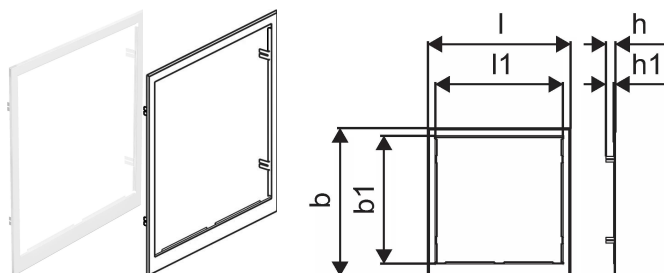

## Uponor Vario ramme til indbyg. IW S 1200x850mm

1093579

Ramme til skab -Materiale: galvaniseret stål -Hvid pulverlakeret (RAL 9010) -Låsbar dør

No about information

## Uponor Vario ramme til indbyg. IW S 1200x850mm

1093579

### Dimensioner

Vare Enhedshøjde	12.5
Vare enhedslængde	1268
Vare Enhedsvægt	3,2
Emneenhedsbredde	948
Item_UOM	stk

### Measurements

LENGTH_L	1268
Længde (l1)	1170
Z Mål b	948
Z Mål b1	820
Z Mål h	62
Z Mål h1	12,5