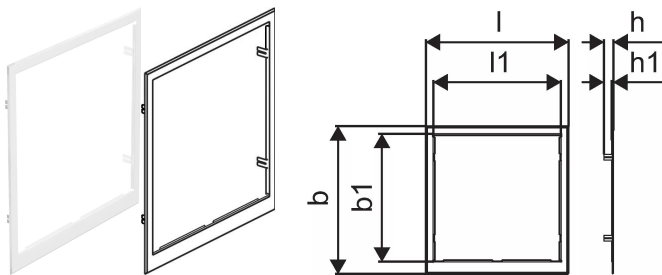

## Uponor Vario ramme til indbyg. IW S 1200x850mm

1093579

Ramme til skab -Materiale: galvaniseret stål -Hvid pulverlakeret (RAL 9010) -Låsbar dør

No about information

## Uponor Vario ramme til indbyg. IW S 1200x850mm

1093579

### Dimensioner

Vare Enhedshøjde	12.5
Vare enhedslængde	1268
Vare Enhedsvægt	3,2
Emneenhedsbredde	948
Item_UOM	stk

### Measurements

LENGTH_L	1268
Længde (l1)	1170
Z Mål b	948
Z Mål b1	820
Z Mål h	62
Z Mål h1	12,5