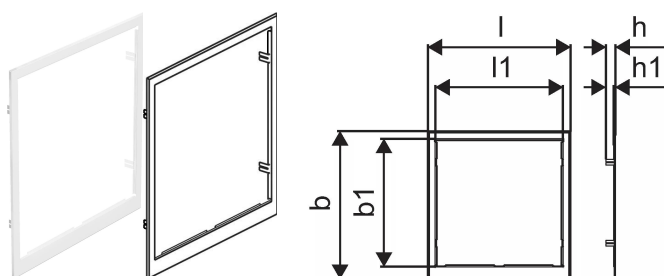

## Uponor Vario ramme til indbyg. IW S 1200x850mm

1093579

Ramme til skab -Materiale: galvaniseret stål -Hvid pulverlakeret (RAL 9010) -Låsbar dør

No about information

## Uponor Vario ramme til indbyg. IW S 1200x850mm

1093579

### Dimensioner

Vare Enhedshøjde	12.5
Vare enhedslængde	1268
Vare Enhedsvægt	3,2
Emneenhedsbredde	948
Item_UOM	stk

### Measurements

LENGTH_L	1268
Længde (l1)	1170
Z Mål b	948
Z Mål b1	820
Z Mål h	62
Z Mål h1	12,5