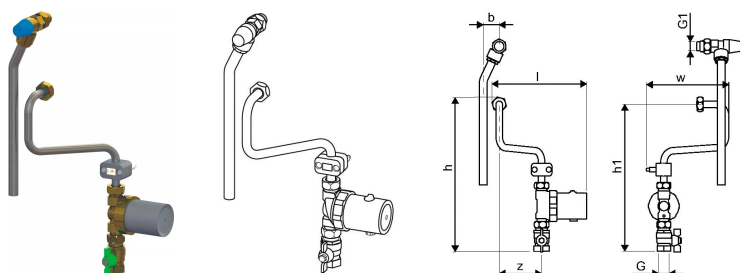

Uponor Combi Port E-Pro cirkulationssæt D

1095797

Product code

Item no EAN	6414905479528
Item no GTIN	06414905479528
Item no VVS	375609000

Dimensioner

Vare Enhedshøjde	130
Vare enhedslængde	410
Vare Enhedsvægt	6,3
Emneenhedsbredde	130
Item_UOM	sæt

Packaging

Emballage GTIN PL1	06414905522989
Emballage GTIN PL4	06414905522996
Emballagehøjde PL1	140
Emballagehøjde PL4	1040
Emballeringslængde PL1	420
Emballage Længde PL4	1200
Emballagemængde PL1	1
Emballagemængde PL4	60
Emballagetype PL1	Base_Box
Emballagetype PL4	Pallet
Emballagevolumen PL1	0,008232
Emballagevolumen PL4	0,9984
Emballagevægt PL1	6,8
Emballagevægt PL4	433
Emballagebredde PL1	140
Emballagebredde PL4	800