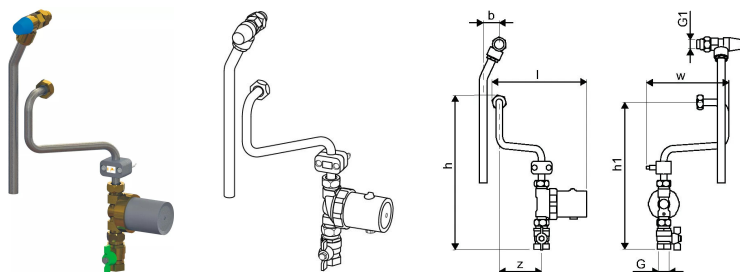

## Uponor Combi Port E-Pro cirkulationssæt D

1095797

Brugsvands cirkulationssæt til montering direkte i Combi Port E D. Driftsparametre indstilles i appen.

#### Specifikation

- Varmeinterfaceenhed komplet monteret og tryktestet
- enhed omfattet af isoleringskasse for at undgå varmetab
- tekniske begrænsninger for anvendelse til vand til opvarmning og VVS-installationer fremgår af tekniske datablade
- termisk isolering ved varmtvandsrør
- sekundært blandingssæt med sekundær pumpe til gulvvarme og motorventil til styring af varmforsyning tilsluttet Uponor Smatrix Move-kontrolenhed
- vejrkompareret flowstyring med motorventil og ugeprogram med 9 forprogrammerede tidsplaner, pumpelogik kombineret med Uponor Smatrix Base- eller Wave-kontrolenhed
- forsyningsledningsflowsensor
- udendørstemperatursensor
- vandslagsdæmper til kompensering for hydrauliske påvirkninger
- differentialtrykregulator i primær opvarmning
- termosifon for forbedret hygiejne ved at undgå opvarmning af veksleren under standby
- zoneventil i sekundær varmekreds
- koldt vandsudløb med adapter 110 mm x 3/4" til måling
- si i primært fremløb og i primært returløb
- tilslutningsmulighed (markeret) for en elektrisk jordforbindelsessko
- maks. driftstryk, opvarmning: PN10
- maks. driftstryk, sanitær: PN10
- maks. driftstemperatur: 5-85 °C
- maks. differenstryk prim. opvarmning: 2,5 bar
- min. tryk, sanitær: 2,0 bar
- fittingmateriale, sanitær: CW617N
- fittingmateriale, opvarmning: CW617N, CW614N
- rørmateriale: Rustfrit stål 1.4401
- komponenter på beslag til vægmontering
- målinger: B/H/D 390 x 578 x 280 mm
- elektrisk strømforbrug: Maks. 3 W

### Dimensioner

Vare Enhedshøjde	130
Vare enhedslængde	410
Vare Enhedsvægt	6,3
Emneenhedsbredde	130
Item_UOM	sæt