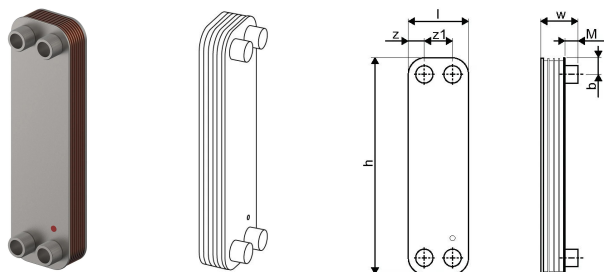

Uponor Combi Port Gen varmeveksler GKE 228H-24 CU

1116191

Kobberloddet varmeveksler GKE 228H-24 CU

No about information

Uponor Combi Port Gen varmeveksler GKE 228H-24 CU

1116191

Product code

Item no EAN 6414900296052

Item no GTIN 06414900296052

Dimensioner

Vare Enhedshøjde 57

Vare enhedslængde 330

Vare Enhedsvægt 2,5

Emneenhedsbredde 90

Item_UOM stk

Measurements

Længde 330

Packaging

Emballage GTIN PL1 06414900392099

Emballagehøjde PL1 67

Emballeringslængde PL1 360

Emballagemængde PL1 1

Emballagetype PL1 Base_Box

Emballagevolumen PL1 0,0026532