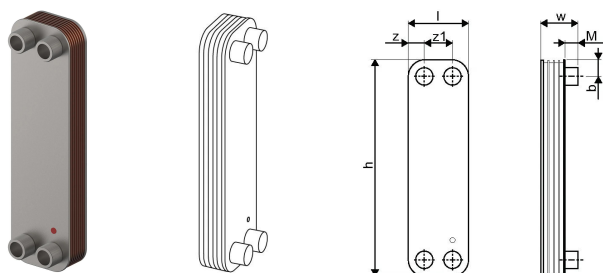

Uponor Combi Port Gen varmeveksler GKE 228H-24 CU

1116191

Kobberloddet varmeveksler GKE 228H-24 CU

No about information

Uponor Combi Port Gen varmeveksler GKE 228H-24 CU

1116191

Product code

Item no EAN 6414900296052

Item no GTIN 06414900296052

Dimensioner

Vare Enhedshøjde 57

Vare enhedslængde 330

Vare Enhedsvægt 2,5

Emneenhedsbredde 90

Item_UOM stk

Measurements

Længde 330

Packaging

Emballage GTIN PL1 06414900392099

Emballagehøjde PL1 67

Emballeringslængde PL1 360

Emballagemængde PL1 1

Emballagetype PL1 Base_Box

Emballagevolumen PL1 0,0026532