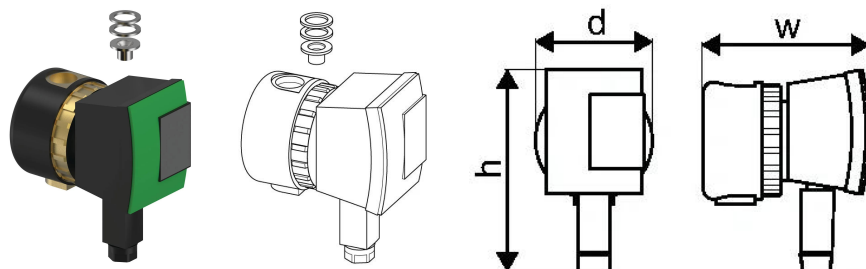

Uponor Combi Port Gen pumpe Z 15 Nova star

1116202

pumpe Wilo Star Z Nova med tilbagestrømningspærring

No about information

Uponor Combi Port Gen pumpe Z 15 Nova star

1116202

Product code

Item no EAN 6414900296793

Item no GTIN 06414900296793

Dimensioner

Vare Enhedshøjde 90

Vare enhedslængde 130

Vare Enhedsvægt 0,9

Emneenhedsbredde 130

Item_UOM stk

Measurements

Længde 130

Packaging

Emballage GTIN PL1 06414900392150

Emballagehøjde PL1 100

Emballeringslængde PL1 160

Emballagemængde PL1 1

Emballagetype PL1 Base_Box

Emballagevolumen PL1 0,0024