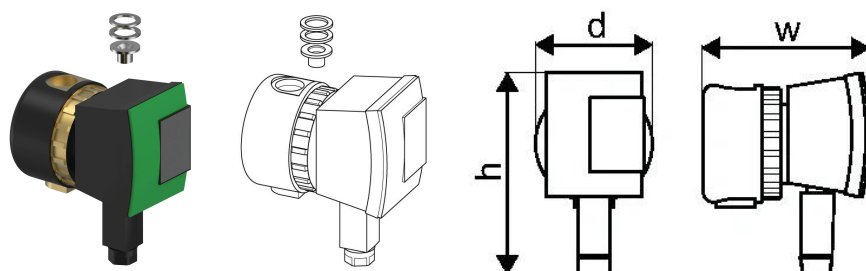

Uponor Combi Port Gen pumpe Z 15 Nova star

1116202

pumpe Wilo Star Z Nova med tilbagestrømningspærring

No about information

Uponor Combi Port Gen pumpe Z 15 Nova star

1116202

Product code

Item no EAN 6414900296793

Item no GTIN 06414900296793

Dimensioner

Vare Enhedshøjde 90

Vare enhedslængde 130

Vare Enhedsvægt 0,9

Emneenhedsbredde 130

Item_UOM stk

Measurements

Længde 130

Packaging

Emballage GTIN PL1 06414900392150

Emballagehøjde PL1 100

Emballeringslængde PL1 160

Emballagemængde PL1 1

Emballagetype PL1 Base_Box

Emballagevolumen PL1 0,0024