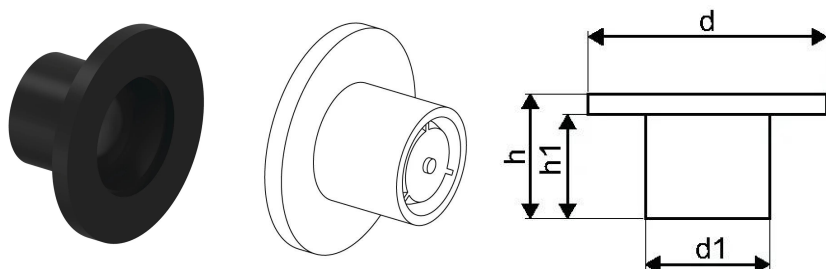

Uponor Combi Port Gen tilbagestrømningspærring DN 8 insert

1116217

Tilbagestrømningspærring DN 8 indsats

No about information

Uponor Combi Port Gen tilbagestrømningspærring DN 8 insert

1116217

Product code

Item no EAN 6414900295765

Item no GTIN 06414900295765

Dimensioner

Vare Enhedshøjde 10

Vare enhedslængde 30

Vare Enhedsvægt 0,002

Emneenhedsbredde 30

Item_UOM stk

Measurements

Længde 30

Packaging

Emballage GTIN PL1 06414900392570

Emballagehøjde PL1 20

Emballeringslængde PL1 60

Emballagemængde PL1 1

Emballagetype PL1 Plastic_Bag

Emballagevolumen PL1 0,00006