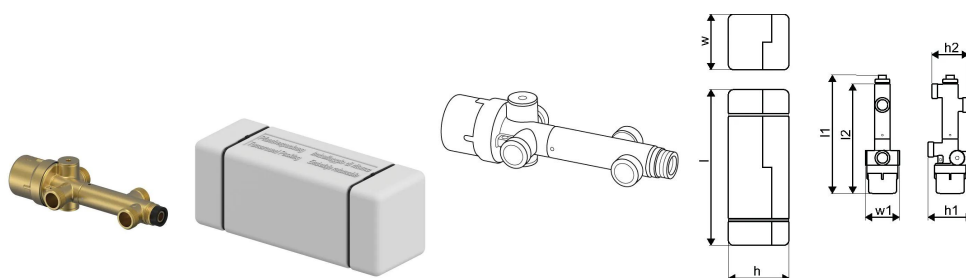

Uponor Combi Port Gen PM-kontrolenhed DW 2-way

1116227

2-vejs PM-kontrolenhed kun til varmt brugsvand

No about information

Uponor Combi Port Gen PM-kontrolenhed DW 2-way

1116227

Product code

Item no EAN 6414900462471

Item no GTIN 06414900462471

Dimensioner

Vare Enhedshøjde 80

Vare enhedslængde 240

Vare Enhedsvægt 1,3

Emneenhedsbredde 61

Item_UOM stk

Measurements

Længde 240

Packaging

Emballage GTIN PL1 06414900392037

Emballagehøjde PL1 90

Emballeringslængde PL1 270

Emballagemængde PL1 1

Emballagetype PL1 Base_Box

Emballagevolumen PL1 0,0019683