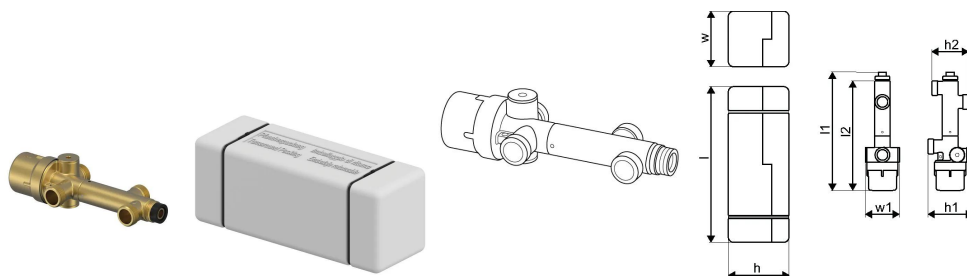

Uponor Combi Port Gen PM-kontrolenhed DW 2-way

1116227

2-vejs PM-kontrolenhed kun til varmt brugsvand

No about information

Uponor Combi Port Gen PM-kontrolenhed DW 2-way

1116227

Product code

Item no EAN 6414900462471

Item no GTIN 06414900462471

Dimensioner

Vare Enhedshøjde 80

Vare enhedslængde 240

Vare Enhedsvægt 1,3

Emneenhedsbredde 61

Item_UOM stk

Measurements

Længde 240

Packaging

Emballage GTIN PL1 06414900392037

Emballagehøjde PL1 90

Emballeringslængde PL1 270

Emballagemængde PL1 1

Emballagetype PL1 Base_Box

Emballagevolumen PL1 0,0019683